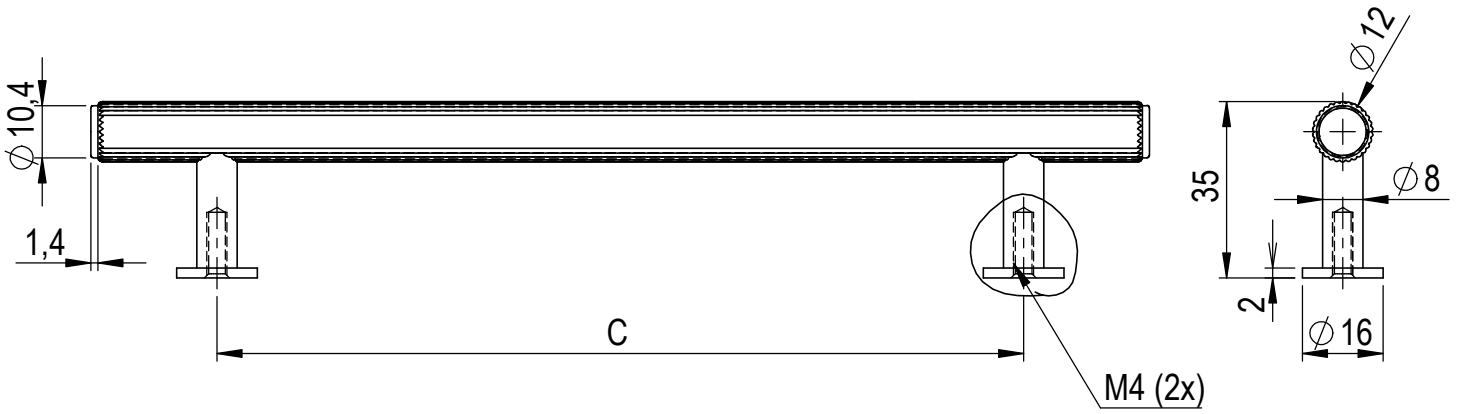

(mm)	
C	L
160	210
320	370

TULIP

Demos

Boise (160, 320)

ISO E

03.06.2026