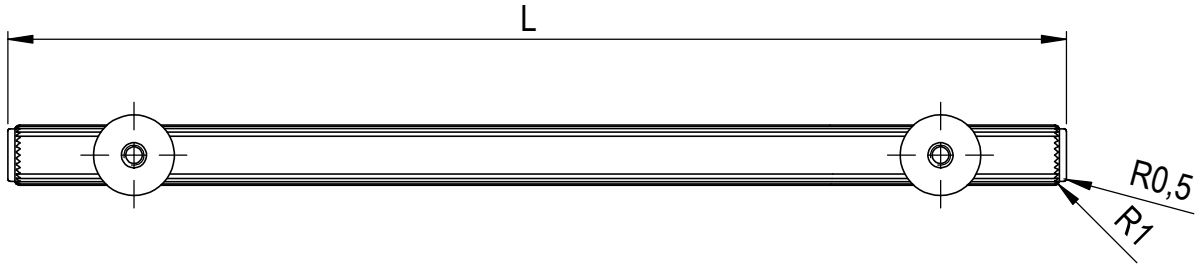

(mm)	
C	L
160	210
320	370

TULIP

Demos

Boise (160, 320)

ISO E

03.06.2026