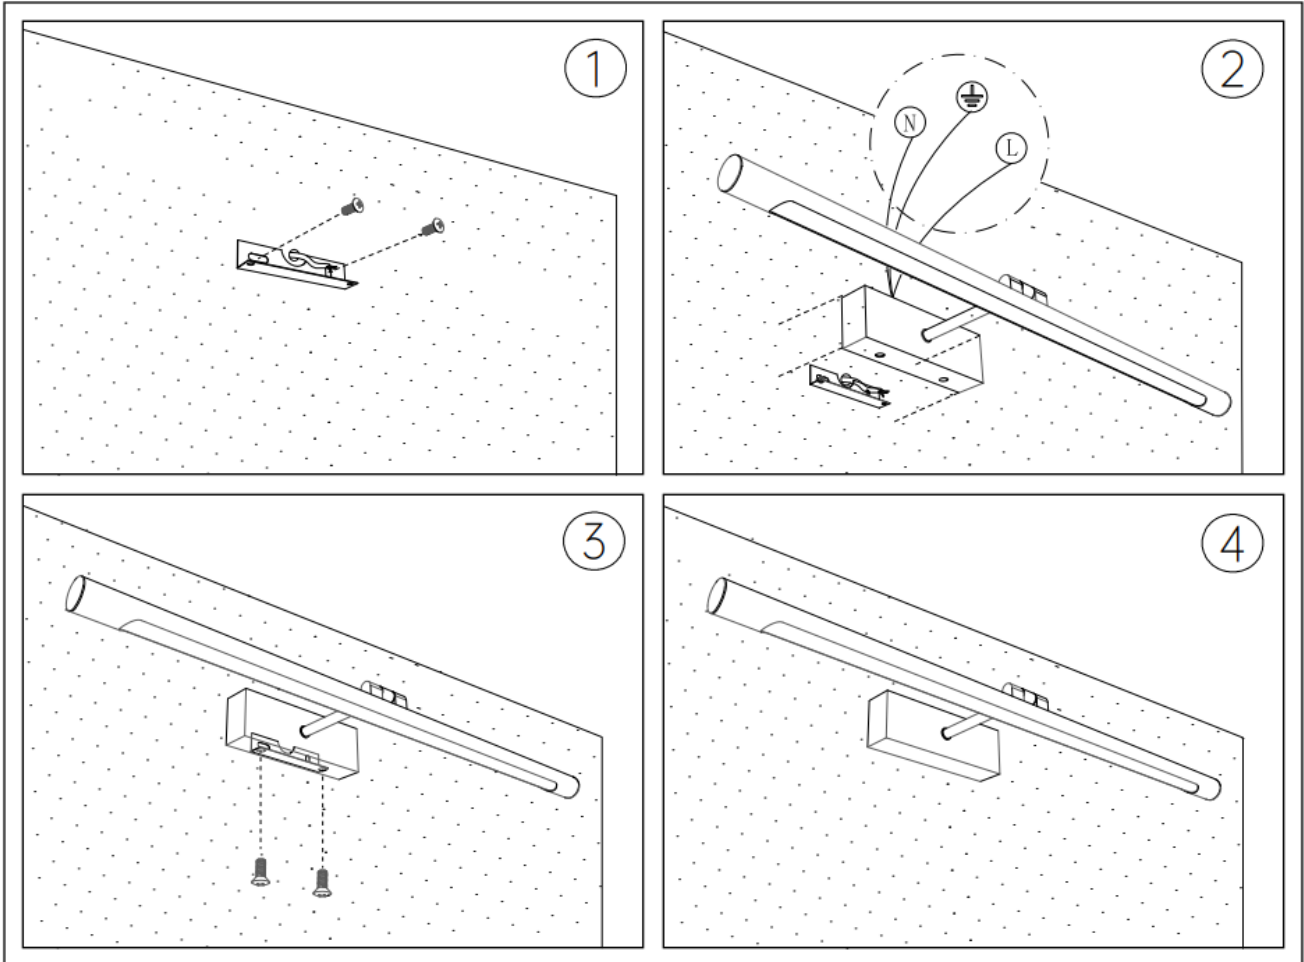

StrongLumio

powered by:  STRONG

546595

CZ

Zařízení je určeno pro připojení k napájecí síti 230 V a nepodporuje funkci stmívání.

Používejte zařízení výhradně v souladu s tímto návodem k použití. Výrobek žádným způsobem nerozebírejte ani neupravujte. Uchovávejte a používejte spotřebič pouze v suchém prostředí v interiéru nebo v prostoru chráněném před povětrnostními vlivy. Přístroj není určen k použití v exteriéru. Instalaci musí provádět výhradně oprávněná osoba.