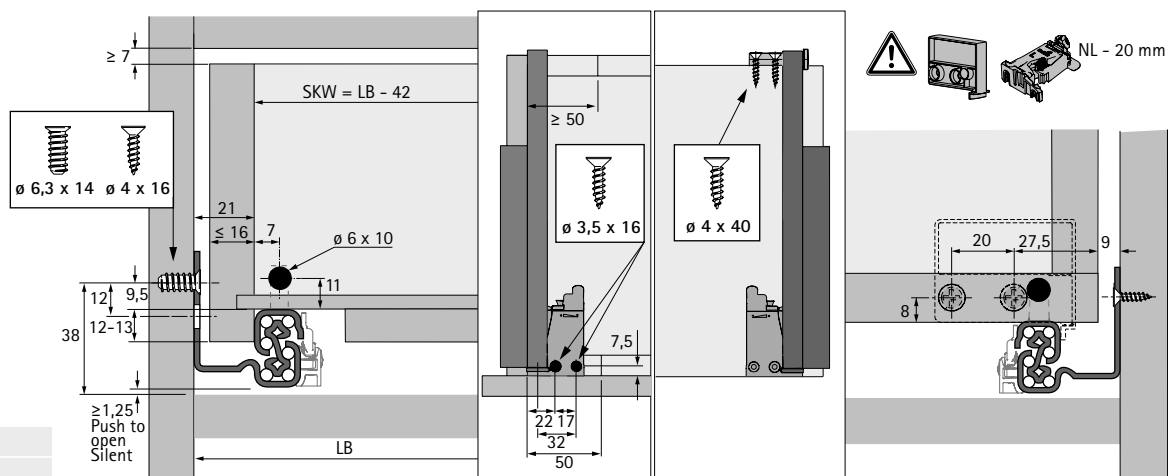

Upozornění

- Push to open Silent 766 - 767
- Synchronizace a vícenásobná synchronizace 768 - 769
- Příslušenství 770
- Kritéria kvality 801

hettich.com/short/cf3fe9

Systemy výsuvů pro dřevěné zásuvky

- ▶ Plnovýsuv Quadro V6 YOU, montáž nasunutím (tl. boků zásuvky ≤ 16 mm)
- ▶ Třídy nosnosti XS (10 kg) a M (30 kg)

Čelní řez

LB Vnitřní šířka
NL Jmenovitá délka
SKW Světla šířka zásuvky

Boční řez

NL mm	b1 mm
250	160
270	160
300	160
320	224
350	224
380	224
400	224
420	224
450	256
480	256
500	256
520	256
550	256
600	256

NL Jmenovitá délka
LT Vnitřní hloubka
SKL Délka zásuvky

Upozornění

- ▶ Push to open Silent 766 - 767
- ▶ Synchronizace a vícenásobná synchronizace 768 - 769
- ▶ Příslušenství 770
- ▶ Kritéria kvality 801