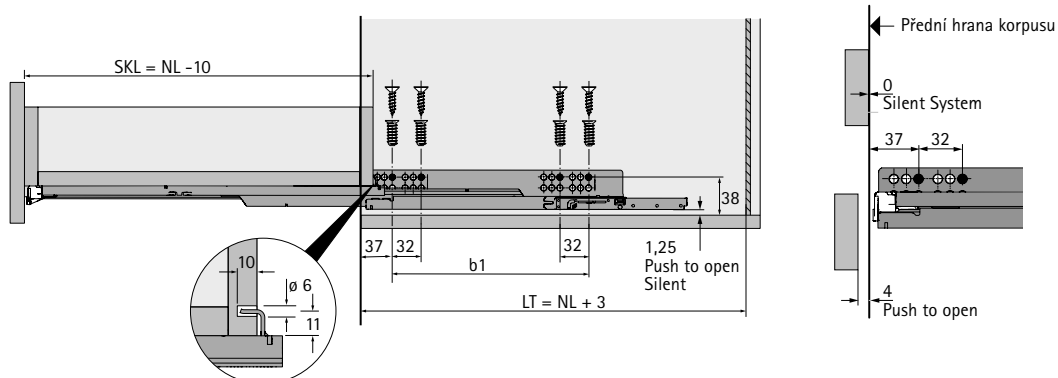

Čelní řez

LB Vnitřní šířka
NL Jmenovitá délka
SKW Světla šířka zásuvky

Boční řez

NL mm	b1 mm
250	160
270	160
300	160
320	224
350	224
380	224
400	224
420	224
450	256
480	256
500	256
520	256
550	256
600	256

NL Jmenovitá délka
LT Vnitřní hloubka
SKL Délka zásuvky

Upozornění

- ▶ Push to open Silent 766 - 767
- ▶ Synchronizace a vícenásobná synchronizace 768 - 769
- ▶ Příslušenství 770
- ▶ Kritéria kvality 801