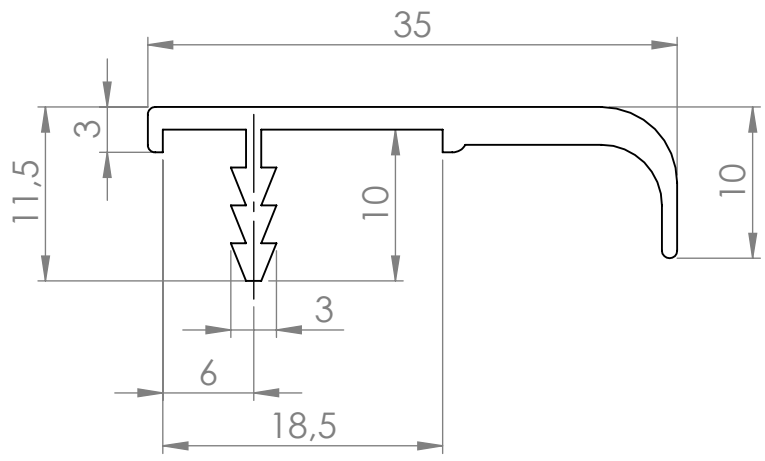

4 3 2 1

F

F

E

E

D

D

C

C

B

B

A

A

MATERIÁL

KRESLIL

DATUM

NÁZEV:

Č. VÝKRESU

Narážecí profil Lungo

A4

HMOTNOST (g):

MĚŘÍTKO:

4 3 2 1