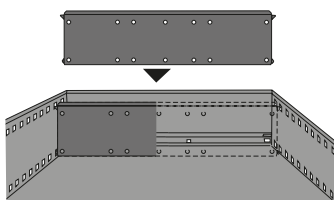

Systemy kování pro vybavení kancelářských skříní

- ▶ Příslušenství Systema Top 2000
- ▶ Členění

Dělicí příčka

- ▶ S dvojitými boky a bočními západkami
- ▶ Aretace v OrgaLine nebo v OrgaClip

| Hloubka skříně mm | Materiál | Obj. č. / Barva | | Balení |
|-------------------|----------|--------------------|-----------|---------|
| | | aluminium finiš | černá | |
| 400 | Ocel | 9 007 199 | 1 040 519 | 1/25 ks |
| 600 | Ocel | 9 011 532 | 1 045 466 | 1/25 ks |