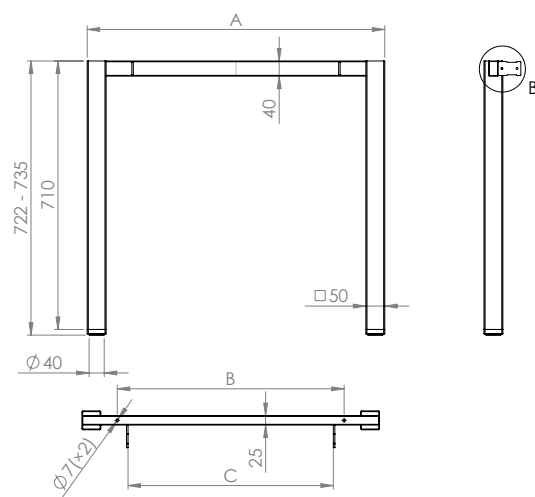

Stolové podnože

	A (mm)	B (mm)	C (mm)
Profil 50 x 50 (600 mm)	587	400	343
Profil 50 x 50 (800 mm)	787	600	543

	A (mm)	B (mm)	C (mm)
Profil 50 x 25 (600 mm)	587	400	343
Profil 50 x 25 (800 mm)	787	600	543

	A (mm)	B (mm)	C (mm)
Profil 50 x 25 uzavřený (800 mm)	787	600	543

Spojovací tyče

	A (mm)	B (mm)	Počet otvorů
1 200 mm	1 110	0	2
1 400 mm	1 310	400	3
1 600 mm	1 510	500	3

www.demos-trade.com

Demos trade, a.s., Škrobálkova 630/13, 718 00 Ostrava-Kunčičky
Zákaznické centrum: T 596 223 470 E objednavky@demos-trade.com