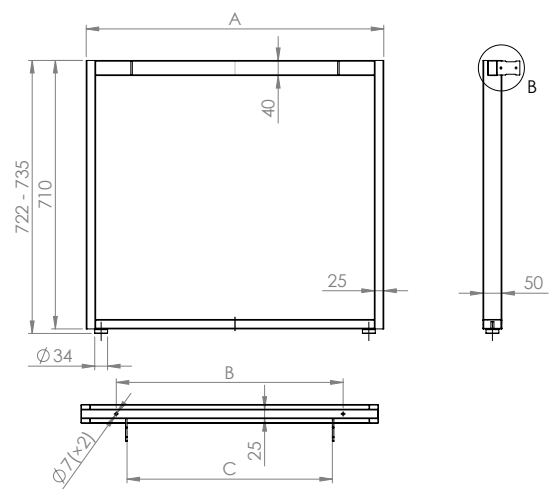

Stolové podnože

	A (mm)	B (mm)	C (mm)
Profil 50 x 50 (600 mm)	587	400	343
Profil 50 x 50 (800 mm)	787	600	543

	A (mm)	B (mm)	C (mm)
Profil 50 x 25 (600 mm)	587	400	343
Profil 50 x 25 (800 mm)	787	600	543

	A (mm)	B (mm)	C (mm)
Profil 50 x 25 uzavřený (800 mm)	787	600	543

Spojovací tyče

	A (mm)	B (mm)	Počet otvorů
1 200 mm	1 110	0	2
1 400 mm	1 310	400	3
1 600 mm	1 510	500	3

www.demos-trade.com

Demos trade, a.s., Škrobálkova 630/13, 718 00 Ostrava-Kunčičky
Zákaznické centrum: T 596 223 470 E objednavky@demos-trade.com