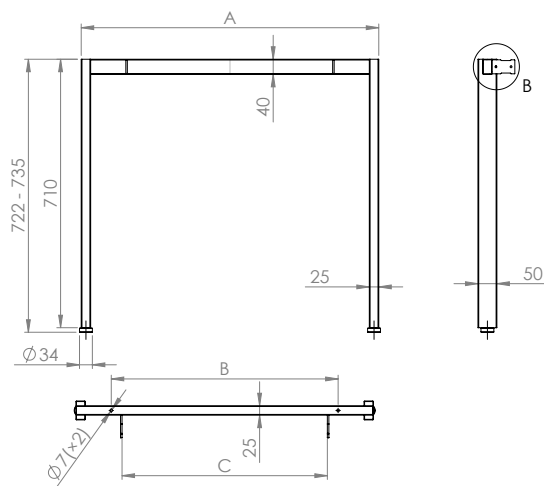

# Stolové podnože

	A (mm)	B (mm)	C (mm)
Profil 50 x 50 (600 mm)	587	400	343
Profil 50 x 50 (800 mm)	787	600	543

	A (mm)	B (mm)	C (mm)
Profil 50 x 25 (600 mm)	587	400	343
Profil 50 x 25 (800 mm)	787	600	543

	A (mm)	B (mm)	C (mm)
Profil 50 x 25 uzavřený (800 mm)	787	600	543

## Spojovací tyče

	A (mm)	B (mm)	Počet otvorů
1 200 mm	1 110	0	2
1 400 mm	1 310	400	3
1 600 mm	1 510	500	3

[www.demos-trade.com](http://www.demos-trade.com)

Demos trade, a.s., Škrobálkova 630/13, 718 00 Ostrava-Kunčičky  
Zákaznické centrum: T 596 223 470 E [objednavky@demos-trade.com](mailto:objednavky@demos-trade.com)