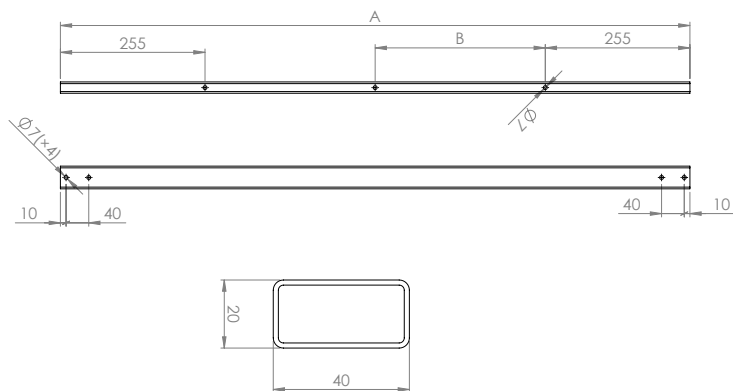

Stolové podnože

	A (mm)	B (mm)	C (mm)
Profil 50 x 50 (600 mm)	587	400	343
Profil 50 x 50 (800 mm)	787	600	543

	A (mm)	B (mm)	C (mm)
Profil 50 x 25 (600 mm)	587	400	343
Profil 50 x 25 (800 mm)	787	600	543

	A (mm)	B (mm)	C (mm)
Profil 50 x 25 uzavřený (800 mm)	787	600	543

Spojovací tyče

	A (mm)	B (mm)	Počet otvorů
1 200 mm	1 110	0	2
1 400 mm	1 310	400	3
1 600 mm	1 510	500	3

www.demos-trade.com

Demos trade, a.s., Škrobálkova 630/13, 718 00 Ostrava-Kunčičky
Zákaznické centrum: T 596 223 470 E objednavky@demos-trade.com