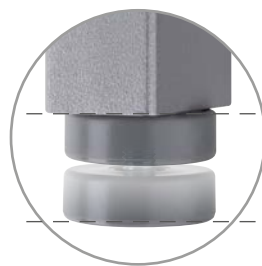

# Stolové podnože

Jak popsat nové podnože Strong?  
**Přirozeně moderní, cenově výhodné, s důrazem na příslušnou kvalitu a jednoduhost montáže.** Ve třech barevných provedeních: bílá, černá, stříbrná. Pro rozměr desky: 600/800 na 1200/1400/1600 mm. S možností výškové regulace o 13 mm z celkové výšky 722 na 735 mm. Tak by se daly krátce popsat.

Regulace + 13 mm  
 (celková výška podnože  
 722 - 735 mm)

stříbrná  
RAL 9006

černá  
RAL 9005

bílá  
RAL 9016

profil	pro hloubku desky	stříbrná	černá	bílá
50 x 50	600	<b>399953</b>	<b>399954</b>	<b>399955</b>
	800	<b>399961</b>	<b>399962</b>	<b>399963</b>
50 x 25	600	<b>315177</b>	<b>315343</b>	<b>315289</b>
	800	<b>315179</b>	<b>315345</b>	<b>315291</b>
50 x 25 uzavřený	800	<b>315182</b>	<b>315348</b>	<b>315294</b>

- kompletní konstrukce se skládá ze 2 ks stolových podnoží a 2 ks spojovacích tyčí

napojení tyče

Při koupi cenově výhodného materiálu hrozí, že nebudete spokojeni s jeho kvalitou a často i složitostí a nepřesností montáže. Na to při výběru novinek řady Strong myslíme a takovým věcem se vyhýbáme. Proto jsou podnože Strong kvalitní a jejich kompletace je více než jednoduchá. Stačí utáhnout 8 šroubků a je hotovo. Na dlouhou dobu.