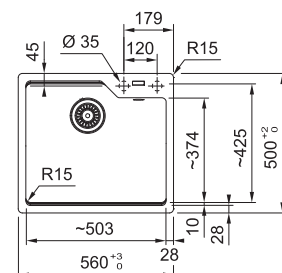

BÍLÁ-LED 114.0700.064		ŠEDÝ KÁMEN 114.0700.070
	SAHARA 114.0700.069		ŠEDÁ BŘIDLICE 114.0713.989
	PÍSKOVÝ MELÍR 114.0700.068		MATNÁ ČERNÁ 114.0700.066
	KAŠMÍR 114.0700.065		ONYX 114.0700.067

Spodní skříňka od 600 mm
Rozměry 560 × 500 mm
Dřez 503 × 425 × 230 mm
Sítkový ventil
2 Místa pro vyvrtání otvoru
Možnost umístit dávkovač sap.