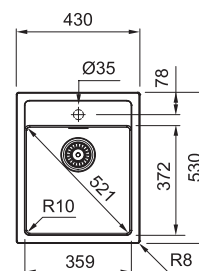

■	BÍLÁ	114.0503.010
■	BĚŽOVÁ	143.0670.895
■	ŠEDÁ	114.0503.044
■	ČERNÁ	114.0503.041

Spodní skříňka od 450 mm
Rozměry 430 × 530 mm
Dřez 359 × 372 × 200 mm
Sítkový ventil
Otvor pro baterii Ø 35 mm
Možnost umístit dávkovač sap.
(Další otvor lze vyvrtat vykruž. vrtákem přímo při montáži)