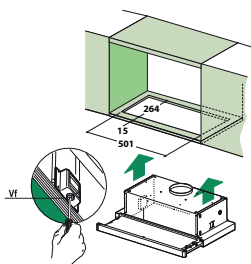

FTC 632L WH

Vestavný výsuvný odsavač par

Energetická třída D

Montážní šířka 60 cm

Provedení Nerezový přední panel (FTC 632L GR/XS)

Provedení Černá (FTC 632L BK)

Provedení Bílá (FTC 632L WH)

Posuvné přepínače

3 Stupně výkonu

Osvětlení LED žárovky 2x 4 W, 4000 K

Max. výkon 310 m³/h (Podle normy EN 61591)

Max. hloučnost 67 dB(A)_{re1pW} (Podle normy EN 60704-3)

Možnost dokoupit pachové filtry s aktivním uhlím UF 20 - 112.0564.564, cena 363 Kč

Zpětná klapka pro tyto modely je ZK 120F - 112.0538.026, cena 460 Kč

FTC 632L GR/XS
315.0547.796

3 751 Kč

FTC 632L BK
315.0547.798

4 235 Kč

FTC 632L WH
315.0547.797

4 235 Kč