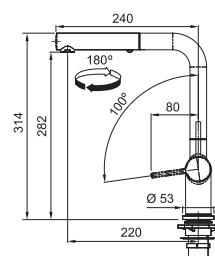

CHROM
115.0653.391
.031

9 680 Kč

Provedení **Chrom**
Pák. směš., Tlaková, Otočná 180°
Sklopná, Výška po sklopení 65 mm
S vyt. koncovkou osaz. perlátorem
S regulací **Sprcha/Proud**
Opletená sprch. hadice 170 cm
Připojení **Hadičky 80 cm**
Průtok vody 7,5 l/min. (3 bar)
Lam. průtok vody, ECO kartuše
Technologie pro úsporu vody