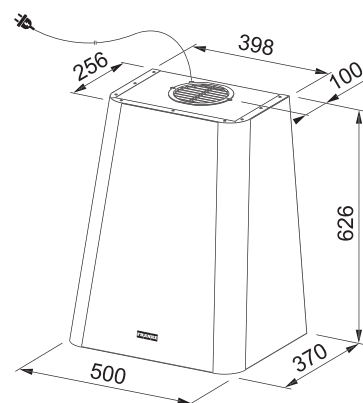

Komínové odsavače par

FSMD 508

* Vzorník NCS (Natural Color System®)

Pečlivě připravený vzorník barev vypracovaný na základě vyhodnocení velkého množství subjektivních vyjádření pracovníků z oblasti vědy, architektury, psychologie, módního návrhářství a objektivního měření barevnosti.

Komínový odsavač par

Energetická třída **A**

Montážní šířka **50 cm**

Provedení **Barva (7 barev)**

Ovládání pomocí jediného knoflíku, **Sound Pro**

3 Stupně výkonu

Osvětlení **LED lišta 1x 3 W, 3000 K**

Max. výkon **630 m³/h** (Podle normy EN 61591), Max. hlučnost **65 dB(A)**_{re1pW} (Podle normy EN 60704-3)

Pachové filtry s aktivním uhlím UF 05 v ceně odsavače par

Pozor! Pro verzi s vnějším odtahem je nutno objednat teleskopický komínek¹⁾

Možnost dokoupit pachové filtry s dlouhou životností s aktivním uhlím **UF 11 - 112.0174.994, cena 2 420 Kč**

16 940 Kč

1) Teleskopický komínek (pro vnější odtah), výška 395 až 535 mm, nerez 112.0549.122, cena 7 623 Kč.