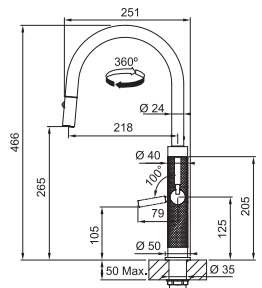

24 200 Kč

33 880 Kč

Provedení **Celonerez, Celonerez Zlatá (PVD), Celonerez Měděná (PVD), Celonerez Antracit (PVD)**  
Páková směšovací, Tlaková, Otočná 360°  
S vytahovací koncovkou osazenou perlátorem  
S regulací **Sprcha/Proud**  
Opletená sprcha, hadice 170 cm  
Připojení **Hadičky 55 cm**  
Průtok vody **7,74 l/min. (3 bar)**  
**Laminární průtok vody**