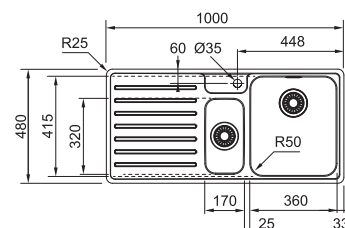

## BCX 251/7

2  
7

NEREZ  
MODEL 2  
127.0759.735  
MODEL 7  
127.0759.734

**6 655 Kč**

**DŘEZ PRO HORNÍ MONTÁŽ S PLOCHÝM OKRAJEM NEBO DO ROVINY**

Spodní skříňka od 800 mm  
Rozměry 1 000 × 480 mm  
Dřezy 360 × 415 × 200 mm  
170 × 320 × 130 mm  
2× Sítkový ventil  
Otvor pro baterii Ø 35 mm  
Fixační příchytky Fast-Fix