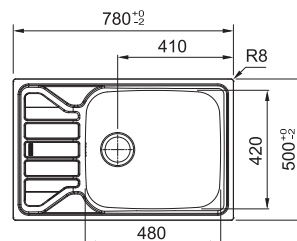

### FLL 611-78 LB (NEREZ - TKANÁ STR.)

NEREZ  
101.0712.174

**4 235 Kč**

NEREZ  
TKANÁ STR.  
101.0712.175

**4 477 Kč**

Spodní skříňka od 600 mm  
Rozměry 780 × 500 mm  
Dřez 480 × 420 × 160 mm  
Sítkový ventil  
Možnost objednat otvor  
pro baterii ZDARMA