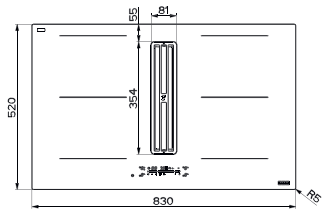

## Indukční varná deska

Rozměry **830 × 520 mm**

Výřez **750 × 490 mm** (V případě horní montáže)

Výřez **Dle nákresu** (V případě zabudování do roviny)

**4 Varné zóny, 2× Flexi zóna**

Provedení **Matné černé sklo Schott Ceran®**