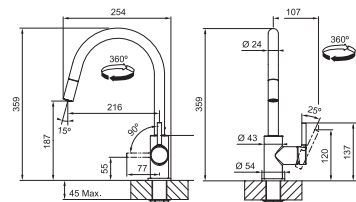

CHROM
115.0693.229
.031

4 598 Kč

Provedení **Chrom**
Páková směšovací
Tlaková, Otočná 360°
S **vytahovací koncovkou**
osazenou perlátorem
Opletená sprch. hadice **150 cm**
Připojení **Hadičky 45 cm**
Průtok vody **7,5 l/min. (3 bar)**