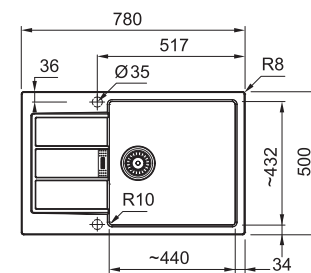

BÍLÁ 143.0617.615
	BĚŽOVÁ 143.0670.897
	ŠEDÁ 143.0617.617
	ČERNÁ 143.0617.613

Spodní skříňka od 600 mm
Rozměry 780 × 500 mm
Dřez 440 × 432 × 200 mm
Sítkový ventil
Pozor! Bez otvoru na baterii
(Otvor lze vyvrtat vykrúžovacím vrtákem přímo při montáži)