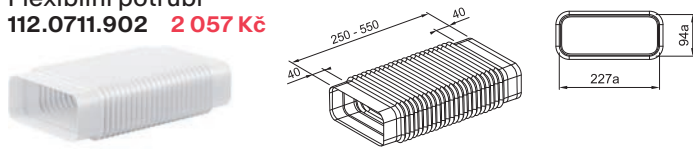

Flexibilní potrubí
112.0711.902 2 057 Kč