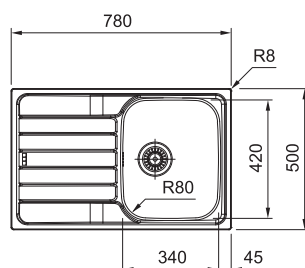

NEREZ
101.0712.176

4 235 Kč

Spodní skříňka od 450 mm
Rozměry 780 × 500 mm
Dřez 340 × 420 × 160 mm
Sítkový ventil
Možnost objednat otvor
pro baterii ZDARMA