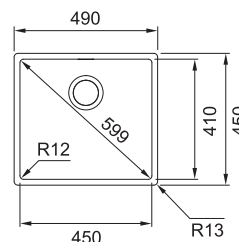

## BXX 210/110-45

NEREZ 127.0395.014

**10 890 Kč**

**DŘEZ PRO HORNÍ MONTÁŽ S PLOCHÝM OKRAJEM, DO ROVINY A SPODNÍ MONTÁŽ**

Spodní skříňka od 500 mm  
 Rozměry 490 × 450 mm  
 Dřez 450 × 410 × 200 mm  
 Sítkový ventil  
 Fixační příchytky Fast-Fix