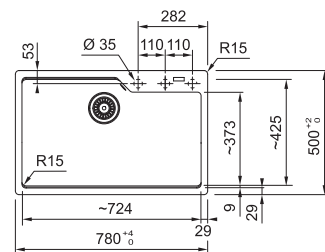

- BÍLÁ-LED
  114.0700.091
- ŠEDÁ BRÍDLICE
  114.0713.990
- MATNÁ ČERNÁ
  114.0700.092

Spodní skříňka od 800 mm
Rozměry 780 × 500 mm
Dřez 724 × 425 × 230 mm
Sítkový ventil
3 Místa pro vyvrtání otvoru
Možnost umístit dávkovač sap.

6 776 Kč