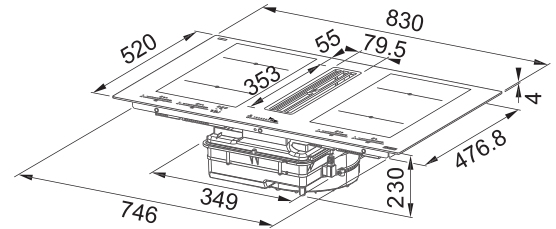

Odsavače par v indukční varné desce

FMA 8391 HI
FMA 8391R HI

Montážní video –
Vnější odtah

Montážní video –
Recirkulace

Energetická třída A+

Odsavač par

Montáž do pracovní desky

Šířka 83 cm

Provedení Černé sklo

Senzorové ovládání, Digitální červený displej

+ Dotykový ovladač typu Slide

9 Stupňů výkonu, 1× Intenzivní stupeň

Ukazatel nasycení filtru, Voděodolný motor

Automatická aktivace s varnou deskou

Vnější odtah (FMA 8391 HI)

Recirkulace (FMA 8391R HI), Pachový filtr v ceně odsavače par

Max. výkon 630 m³/h (Podle normy EN 61591)

Max. hluchnost 73 dB(A)_{re1pW} (Podle normy EN 60704-3)

Součástí odsavače par je vyjímatelný kolektor na tekutinu

(V případě náhodného vylití tekutiny do odsavače par)

Indukční varná deska

Rozměry 830 × 520 mm

Výřez 750 × 490 mm (V případě horní montáže)

Výřez Dle nákresu (V případě zabudování do roviny)

4 Varné zóny, 2× Flexi zóna

Provedení Černé sklo

Ovládání Digitální červený displej

+ 4 Dotykové ovladače typu Slide

Automatická detekce nádoby

9 Úrovní ohřevu

Funkce Rozpouštění, Booster, Stop&Go

Dětský zámek, 4× Časovač

4 Rovné hrany, Možnost zabudování do roviny

Připojení 230/400 V

Typ a výkon varných zón

	Varná plocha	"g"	Booster
4 Zóny	210 × 190 mm	2,1 kW	3 kW
2 Flexi zóny	210 × 380 mm	3 kW	3,7 kW
Maximální příkon 2,8 nebo 3,5 nebo 4,5 nebo 7,4 kW			

MODEL POUZE PRO VNĚJŠÍ ODTAH

FMA 8391 HI
340.0705.227

47 190 Kč

Základní sada pro vnější odtah
v ceně odsavače par

MODEL POUZE PRO RECIRKULACI

FMA 8391R HI
340.0705.336

51 909 Kč

Základní sada pro recirkulaci
včetně pachového filtru v ceně odsavače par

Pachový filtr*
V ceně odsavače par
UF 26 - 112.0716.092
3 630 Kč

*Funkci filtru nutno obnovit po 3–4 měsících užívání (v závislosti na intenzitě vaření). Proces obnovy filtru lze opakovat až 8× (max. životnost filtru je 5 let).