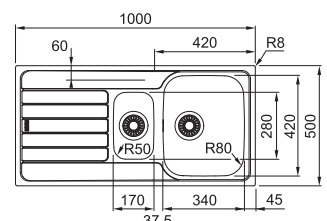

Dřezy Nerez

Doplňky ke dřezům najdete na straně 94–95

SKX 611-100 LB

NEREZ
101.0712.194

4 961 Kč

Spodní skříňka od 600 mm
Rozměry 1 000 × 500 mm
Dřez 480 × 420 × 160 mm
Sítkový ventil
Možnost objednat otvor pro baterii ZDARMA

SKX 651

NEREZ
101.0504.085

5 808 Kč

Spodní skříňka od 600 mm
Rozměry 1 000 × 500 mm
Dřezy 340 × 420 × 155 mm
170 × 280 × 80 mm
2× Sítkový ventil
Možnost objednat otvor pro baterii ZDARMA

SRX 611-86 LB

NEREZ
101.0395.055

6 413 Kč

Spodní skříňka od 600 mm
Rozměry 860 × 500 mm
Dřez 450 × 400 × 180 mm
Sítkový ventil
Možnost objednat otvor pro baterii ZDARMA

LLX 611/7

LLL 611/7 (NEREZ - TKANÁ STR.)

2
7

NEREZ
MODEL 2
101.0120.187
MODEL 7
101.0120.188

5 203 Kč

NEREZ - TKANÁ STR.
MODEL 2
101.0120.183
MODEL 7
101.0120.184

5 929 Kč

Spodní skříňka od 450 mm
Rozměry 790 × 500 mm
Dřez 340 × 400 × 185 mm
Sítkový ventil
Otvor pro baterii Ø 35 mm

V objednávce upřesněte model s odkapávací plochou vpravo (2) nebo vlevo (7)

LLX 620

NEREZ
101.0199.870

7 018 Kč

Spodní skříňka od 800 mm
Rozměry 790 × 500 mm
Dřez 2× 340 × 400 × 185 mm
2× Sítkový ventil
Otvor pro baterii Ø 35 mm