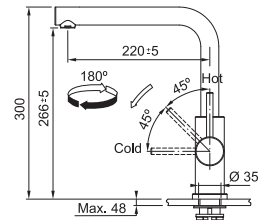

CELONEREZ
115.0706.985
.501

5 445 Kč

Provedení **Celonerez**
Páková směšovací
Tlaková, Otočná 180°
Připojení **Hadičky 50 cm**
Průtok vody **12,3 l/min. (3 bar)**
Laminární průtok vody