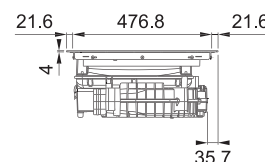

## Indukční varná deska

Rozměry 830 × 520 mm

Výřez 750 × 490 mm (V případě horní montáže)

Výřez Dle nákresu (V případě zabudování do roviny)

4 Varné zóny, 2× Velká Flexi zóna

Provedení Matné černé sklo Schott Ceran®