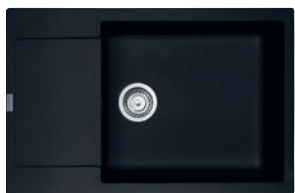

SET G (MRG 611-78 BB + Baterie)

Spodní skříňka od 600 mm
Rozměry 780 x 500 mm

Dostupné barvy dřezu

Dostupné barvy baterie LINA*

ŠEDÝ KÁMEN	MATNÁ ČERNÁ	ONYX	ŠEDÁ BŘIDLICE
ŠEDÝ KÁMEN .084	MATNÁ ČERNÁ .901	ONYX .071	ŠEDÁ BŘIDLICE .088

9 922 Kč

10 890 Kč

10 769 Kč

11 253 Kč