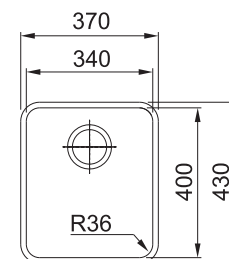

DŘEZ PRO SPODNÍ MONTÁŽ

Spodní skříňka od 450 mm
Rozměry 370 × 430 mm
Dřez 340 × 400 × 190 mm
Sítkový ventil
Dřez je bez sifonu*