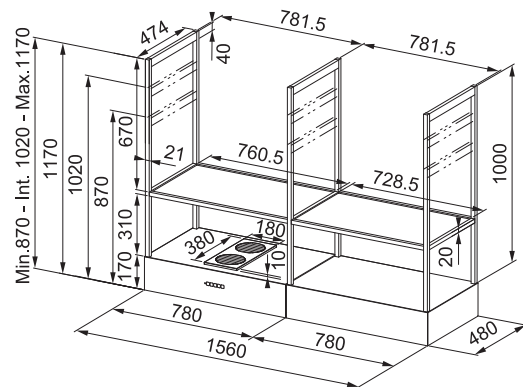

Ostrůvkový odsavač par

FMY EVOLUTION F160 KL NOVÉ

NA OBJEDNÁVKU