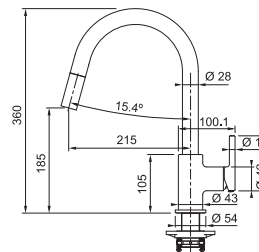

Provedení **Barva**  
Páková směšovací  
Tlaková, Otočná 150°  
S vytahovací koncovkou  
osazenou perlátorem  
Opletená sprch. hadice **150 cm**  
Připojení **Hadičky 45 cm**  
Průtok vody **8,2 l/min. (3 bar)**