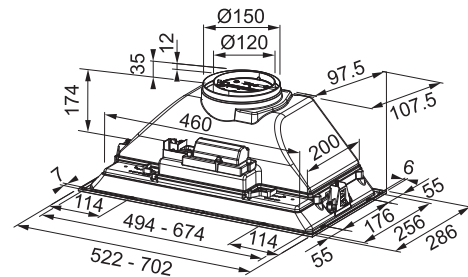

## Vestavný odsavač par

Energetická třída C

Montážní šířka 70,2/52,2 cm

Provedení Černá

Posuvné přepínače

3 Stupně výkonu

Osvětlení LED žárovky 2x 4 W, 4000 K

Max. výkon 335 m<sup>3</sup>/h (Podle normy EN 61591)