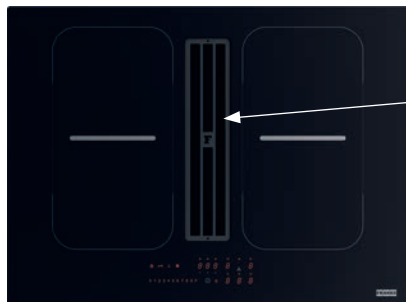

Odsavače par v indukční varné desce

FSM 7081 HI
FSM 7081R HI

Černá nerezová mřížka

Montážní video –
Vnější odtah

Montážní video –
Recirkulace