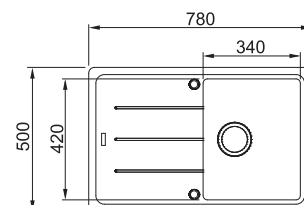

BÍLÁ-LED 114.0285.168		ŠEDÝ KÁMEN 114.0285.186
	SAHARA 114.0285.184		ŠEDÁ BŘIDLICE 114.0713.947
	PÍSKOVÝ MELÍR 114.0285.170		MATNÁ ČERNÁ 114.0661.513
	KAŠMÍR 114.0494.757		ONYX 114.0285.169

Spodní skříňka od 450 mm
Rozměry 780 × 500 mm
Dřez 340 × 420 × 200 mm
Sítkový ventil
2 Místa pro vyvrtání otvoru