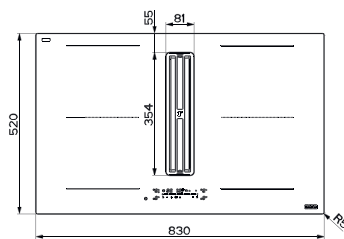

## Indukční varná deska

Rozměry 830 × 520 mm

Výřez 750 × 490 mm (V případě horní montáže)

Výřez Dle nákresu (V případě zabudování do roviny)

4 Varné zóny, 2× Velká Flexi zóna

Provedení Matné černé sklo Schott Ceran®