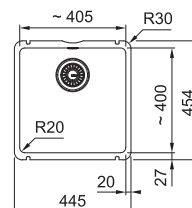

GLACIER
126.0735.128

15 972 Kč

ONYX
126.0735.181

15 972 Kč

DŘEZ PRO SPODNÍ MONTÁŽ

Spodní skříňka od 500 mm
Rozměry 445 × 454 mm
Dřez 405 × 400 × 190 mm
Sítkový ventil
Dřez je bez sifonu*