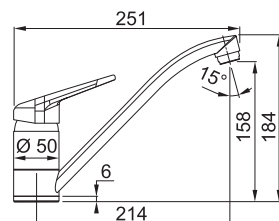

SAHARA  
115.0470.653  
.082

PÍSKOVÝ MELÍR  
115.0470.654  
.085

KAŠMÍR  
115.0470.655  
.424

ŠEDÝ KÁMEN  
115.0470.659  
.084

ONYX  
115.0470.661  
.071

**2 904 Kč**

Provedení **Chrom, Barva**  
Páková směšovací  
Tlaková, Otočná 360°  
Připojení **Hadičky 45 cm**  
Průtok vody **16,3 l/min. (3 bar)**