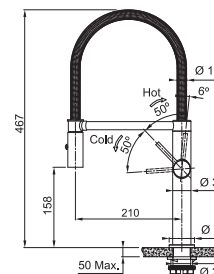

Není vhodná pro montáž do nerezových dřezů