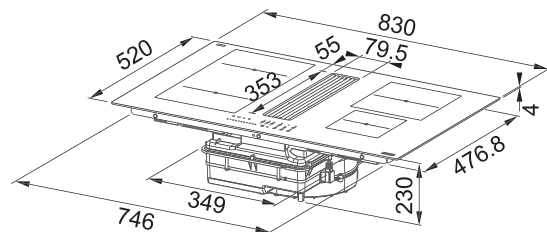

Odsavače par v indukční varné desce

FMA 8381 HI
FMA 8381R HI

Montážní video –
Vnější odtah

Montážní video –
Recirkulace

Energetická třída A+

Odsavač par

Montáž do pracovní desky

Šířka 83 cm

Provedení Černé sklo

Senzorové ovládání, Digitální červený displej

+ Dotykový ovladač typu Slide

9 Stupňů výkonu, 1× Intenzivní stupeň, Doběh

Ukazatel nasycení filtru, Voděodolný motor

Automatická aktivace s varnou deskou

Vnější odtah (FMA 8381 HI)

Recirkulace (FMA 8381R HI), Pachový filtr v ceně odsavače par

Max. výkon 600 m³/h (Podle normy EN 61591)

Max. hluchnost 72 dB(A)_{re1pW} (Podle normy EN 60704-3)

Součástí odsavače par je vyjímatelný kolektor na tekutinu

(V případě náhodného vylití tekutiny do odsavače par)

Indukční varná deska

Rozměry 830 × 520 mm

Výřez 750 × 490 mm (V případě horní montáže)

Výřez Dle nákresu (V případě zabudování do roviny)

4 Varné zóny, 1× Flexi zóna

Provedení Černé sklo

Ovládání **Digitální červený displej**

+ Dotykový ovladač typu Slide

Automatická detekce nádoby

9 Úrovní ohřevu

Funkce Rozpouštění, Booster, Stop&Go

Dětský zámek, 4× Časovač

4 Rovné hrany, Možnost zabudování do roviny

Připojení 230/400 V

Typ a výkon varných zón

	Varná plocha	"g"	Booster
	210 × 190 mm	2,1 kW	3 kW
	210 × 190 mm	2,1 kW	3 kW
	Ø 200 mm	2,3 kW	3 kW
	Ø 145 mm	1,4 kW	1,85 kW
	210 × 380 mm	3 kW	3,7 kW
Maximální příkon 2,8 nebo 3,5 nebo 4,5 nebo 7,4 kW			

MODEL POUZE PRO VNĚJŠÍ ODTAH

FMA 8381 HI
340.0705.228

45 375 Kč

Základní sada pro vnější odtah
v ceně odsavače par

MODEL POUZE PRO RECIKULACI

FMA 8381R HI
340.0705.337

49 610 Kč

Základní sada pro recirkulaci
včetně pachového filtru v ceně odsavače par

Pachový filtr*
V ceně odsavače par
UF 26 - 112.0716.092
3 630 Kč