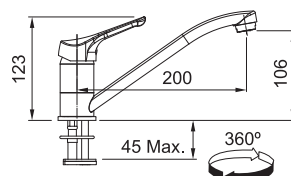

Kuchyňské baterie

Dávkače saponátu najdete na straně 61

FP 0131.031 CENTRO

CHROM
115.0600.131
.031

7 502 Kč

Provedení **Chrom**
Pák. směš., Tlaková, Otočná 120°
S vyťahovací koncovkou osazenou perlátorem
S regulací **Sprcha/Proud**
Opletená sprch. hadice **160 cm**
Připojení **Hadičky 45 cm**
Průtok vody **9 l/min. (3 bar)**
Laminární průtok vody
Technologie pro úsporu vody

FB 250.031 BASIC NEW

CHROM
115.0707.619
.031

1 694 Kč

Provedení **Chrom**
Páková směšovací
Tlaková, Otočná 360°
Připojení **Hadičky 45 cm**
Průtok vody **10,8 l/min. (3 bar)**

FC 9541.xxx NOVARA PLUS

FC 9541.031
Chrom

CHROM
115.0347.142
.031

2 178 Kč

MATNÁ ČERNÁ
115.0659.961
.901

3 025 Kč

BÍLÁ-LED
115.0470.658
.094

SAHARA
115.0470.653
.082

PÍSKOVÝ MELÍR
115.0470.654
.085

KAŠMÍR
115.0470.655
.424

ŠEDÝ KÁMEN
115.0470.659
.084

ONYX
115.0470.661
.071

2 904 Kč

Provedení **Chrom, Barva**
Páková směšovací
Tlaková, Otočná 360°
Připojení **Hadičky 45 cm**
Průtok vody **16,3 l/min. (3 bar)**

FC 9547.xxx NOVARA PLUS

FC 9547.031
Chrom

CHROM
115.0347.111
.031

3 388 Kč

MATNÁ ČERNÁ
115.0659.840
.901

4 356 Kč

BÍLÁ-LED
115.0470.669
.094

SAHARA
115.0470.663
.082

PÍSKOVÝ MELÍR
115.0470.665
.085

KAŠMÍR
115.0470.666
.424

ŠEDÝ KÁMEN
115.0470.670
.084

ONYX
115.0470.675
.071

4 114 Kč

Provedení **Chrom, Barva**
Páková směšovací
Tlaková, Otočná 120°
S vyťahovací koncovkou
S regulací **Sprcha/Proud**
Opletená sprch. hadice **150 cm**
Připojení **Hadičky 45 cm**
Průtok vody **10,3 l/min. (3 bar)**

*Baterie v provedení Matná černá je plně zbarvena v dané barvě (u baterie FC 9541 je chromový perlátor).
Ostatní barevná provedení obsahují chromový kroužek (u baterie FC 9541 i chromový perlátor).