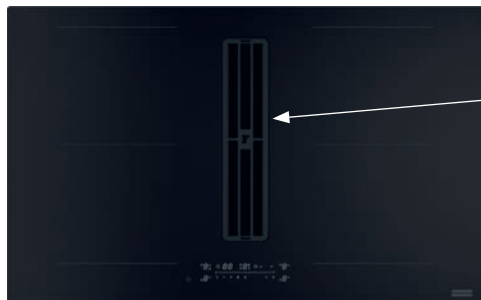

Odsavače par v indukční varné desce

FMY 8352 BA HI **NOVĚ**
FMY 8352 BA R HI **NOVĚ**

Matné černé sklo
Matné černé sklo

V prodeji od 6/2026

Černá nerezová mřížka