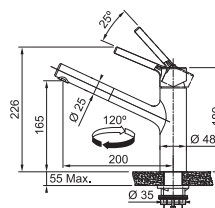

CELONEREZ
115.0596.384
.501

8 954 Kč

Provedení **Celonerez**
Pák. směš., Tlaková, Otočná 120°
Sklopná
Výška po sklopení 60 mm
S vyt. koncovkou osaz. perlátorem
Opletená sprch. hadice 150 cm
Připojení **Hadičky 80 cm**
Průtok vody 8 l/min. (3 bar)
Laminární průtok vody
Technologie pro úsporu vody