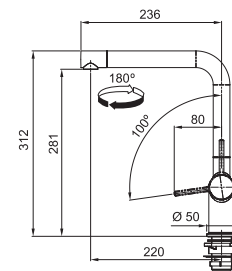

CHROM
115.0653.298
.031

5 929 Kč

MATNÁ ČERNÁ
115.0653.371
.901

7 986 Kč

Provedení **Chrom, Matná černá**
Páková směšovací
Tlaková, Otočná 180°
Otočná koncovka
Připojení **Hadičky 45 cm**
Průtok vody **8,3 l/min. (3 bar)**
Laminární průtok vody
Technologie pro úsporu vody
ECO kartuše