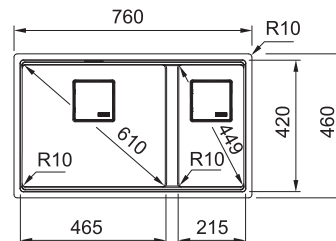

DŘEZ PRO SPODNÍ MONTÁŽ

Spodní skříňka od 800 mm
Rozměry 760 × 460 mm
Dřezy 465 × 420 × 200 mm
215 × 420 × 200 mm
2× Sítkový ventil
2× Nerezová krytka ventilu