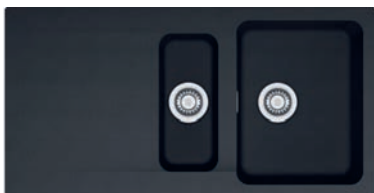

Dřezy Tectonite®

OID 611-62

■	BÍLÁ	114.0288.566
■	ŠEDÁ	114.0395.160
■	ČERNÁ	114.0288.569

Spodní skříňka od 450 mm
Rozměry 620 × 500 mm
Dřez 350 × 430 × 180 mm
Sítkový ventil
Pozor! Bez otvoru na baterii
(Otvor lze vyvrtat vykružovacím vrtákem přímo při montáži)

4 961 Kč

OID 611-78

■	BÍLÁ	114.0288.585
■	ŠEDÁ	114.0395.184
■	ČERNÁ	114.0288.588

Spodní skříňka od 450 mm
Rozměry 780 × 500 mm
Dřez 350 × 430 × 180 mm
Sítkový ventil
Pozor! Bez otvoru na baterii
(Otvor lze vyvrtat vykružovacím vrtákem přímo při montáži)

5 203 Kč

OID 611

■	BÍLÁ	114.0288.541
■	ŠEDÁ	114.0442.824
■	ČERNÁ	114.0288.543

Spodní skříňka od 600 mm
Rozměry 940 × 510 mm
Dřez 440 × 440 × 190 mm
Sítkový ventil
Pozor! Bez otvoru na baterii
(Otvor lze vyvrtat vykružovacím vrtákem přímo při montáži)

5 566 Kč

OID 651

■	BÍLÁ	114.0288.591
■	ČERNÁ	114.0288.592

Spodní skříňka od 600 mm
Rozměry 1000 × 510 mm
Dřezy 340 × 440 × 190 mm
160 × 370 × 140 mm
2× Sítkový ventil
Pozor! Bez otvoru na baterii
(Otvor lze vyvrtat vykružovacím vrtákem přímo při montáži)

6 655 Kč

SID 610-40

■	BÍLÁ	114.0503.010
■	BĚŽOVÁ	143.0670.895
■	ŠEDÁ	114.0503.044
■	ČERNÁ	114.0503.041

Spodní skříňka od 450 mm
Rozměry 430 × 530 mm
Dřez 359 × 372 × 200 mm
Sítkový ventil
Otvor pro baterii Ø 35 mm
Možnost umístit dávkovač sap.
(Další otvor lze vyvrtat vykruž. vrtákem přímo při montáži)

4 840 Kč

SID 610

■	BÍLÁ	114.0284.165
■	BĚŽOVÁ	143.0670.894
■	ŠEDÁ	143.0650.860
■	ČERNÁ	114.0264.011

Spodní skříňka od 600 mm
Rozměry 560 × 530 mm
Dřez 490 × 370 × 200 mm
Sítkový ventil
Otvor pro baterii Ø 35 mm
Možnost umístit dávkovač sap.
(Další otvor lze vyvrtat vykruž. vrtákem přímo při montáži)

4 961 Kč