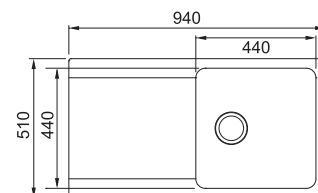

■	BÍLÁ	114.0288.541
■	ŠEDÁ	114.0442.824
■	ČERNÁ	114.0288.543

Spodní skříňka od 600 mm
Rozměry 940 × 510 mm
Dřez 440 × 440 × 190 mm
Sítkový ventil
Pozor! Bez otvoru na baterii
(Otvor lze vyvrtat vykružovacím vrtákem přímo při montáži)