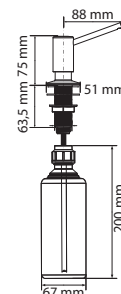

Provedení **Chrom, Celonerez**
Objem **500 ml**
Vrchní plnění
Pro otvor **Ø 28 - 35 mm**
Kulatá základna **Ø 5,1 cm**

CHROM
119.0281.894

1 936 Kč

CELONEREZ
119.0281.898

2 662 Kč