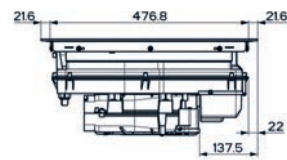

## Indukční varná deska

Rozměry 700 × 520 mm

Výřez 560 × 490 mm (V případě horní montáže)

Výřez Dle nákresu (V případě zabudování do roviny)

4 Varné zóny, 2× Flexi zóna

Provedení Černé sklo

Ovládání Digitální červený displej