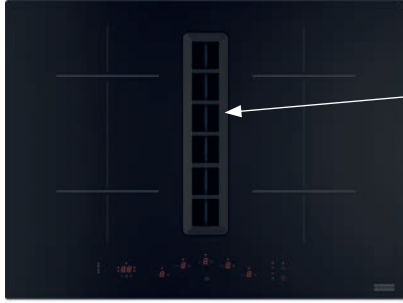

Odsavače par v indukční varné desce

FSM 7072 4RC HI NOVĚ
FSM 7072 4RC R HI NOVĚ

Mřížka tepelně odolný kompozit

Energetická třída A+

Odsavač par

Montáž do pracovní desky

Šířka 70 cm

Provedení Černé sklo

Senzorové ovládání, Digitální červený displej

3 Stupně výkonu, 2x Intenzivní stupeň, Doběh

Ukazatel nasycení filtru, Voděodolný motor

Automatická aktivace s varnou deskou

Vnější odtah (FSM 7072 4RC HI)

Recirkulace (FSM 7072 4RC R HI), Pachový filtr skládaný

v ceně odsavače par

Max. výkon 680 m³/h (Podle normy EN 61591)

Max. hluchost 72 dB(A)_{re1pW} (Podle normy EN 60704-3)

Součástí odsavače par je vyjímatelný kolektor na tekutinu

(V případě náhodného vylití tekutiny do odsavače par)

Indukční varná deska

Rozměry 700 × 520 mm

Výřez 560 × 490 mm (V případě horní montáže)

Výřez Dle nákresu (V případě zabudování do roviny)

4 Varné zóny, 2x Flexi zóna

Provedení Černé sklo

Ovládání Digitální červený displej

Automatická detekce nádoby

9 Úrovní ohřevu

Funkce Rozpouštění, Booster, Pauza

Dětský zámek, 4x Časovač

4 Rovné hrany, Možnost zabudování do roviny

Připojení 230/400 V

Montážní video –
Vnější odtah

Montážní video –
Recirkulace