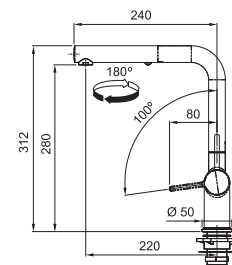

CHROM
115.0653.379
.031

8 712 Kč

MATNÁ ČERNÁ
115.0653.382
.901

10 648 Kč

Provedení **Chrom, Matná černá**
Pák. směš., Tlaková, Otočná 180°
S vyt. koncovkou osaz. perlátorem
S regulací **Sprcha/Proud**
Opletená sprch. hadice **150 cm**
Připojení **Hadičky 45 cm**
Průtok vody **7,5 l/min. (3 bar)**
Laminární průtok vody
Technologie pro úsporu vody
ECO kartuše