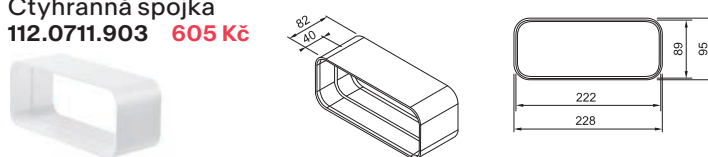

Čtyřhranná spojka
112.0711.903 605 Kč