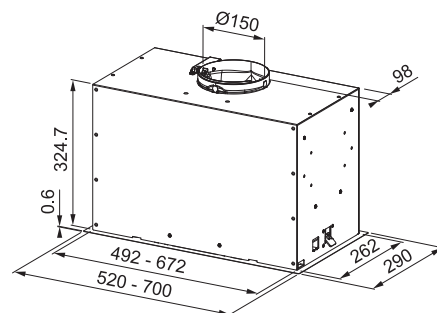

## Vestavný odsavač par

Energetická třída **B**

Montážní šířka **70/52 cm**

Provedení **Nerez** (FBFE XS A70/A52)

Provedení **Matná černá, NCS S 9000-N\*** (FBFE BK MATT A70/A52)

Provedení **Matná bílá, NCS S 0500-N\*** (FBFE WH MATT A70/A52)