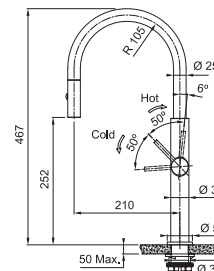

11 616 Kč

13 915 Kč

Provedení **Celonerez, Celonerez Černá (PVD), Celonerez Zlatá (PVD), Celonerez Měděná (PVD), Celonerez Antracit (PVD)**
Páková směšovací, Tlaková, Otočná 360°
S vytahovací koncovkou osazenou perlátorem
S regulací **Sprcha/Proud**
Opletená sprch. hadice **150 cm**
Připojení **Hadičky 45 cm, Průtok vody 7,55 l/min. (3 bar)**
Laminární průtok vody

- CELONEREZ 115.0741.694 .501
- CELONEREZ ČERNÁ 115.0741.695 .502
- CELONEREZ ZLATÁ 115.0741.697 .504
- CELONEREZ MĚDEĚNÁ 115.0741.698 .505
- CELONEREZ ANTRACIT 115.0741.696 .503