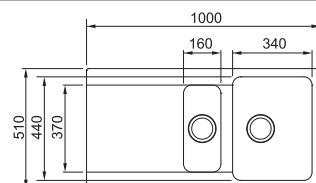

■	BÍLÁ	114.0288.591
■	ČERNÁ	114.0288.592

Spodní skříňka od 600 mm
Rozměry 1000 × 510 mm
Dřezy 340 × 440 × 190 mm
160 × 370 × 140 mm
2× Sítkový ventil
Pozor! Bez otvoru na baterii
(Otvor lze vyvrtat vykružovacím vrtákem přímo při montáži)