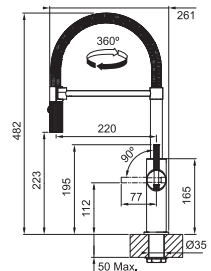

M. ČERNÁ/
ZLATÁ
115.0747.679
.904
M. ČERNÁ/
MĚDĚNÁ
115.0747.680
.905

14 278 Kč

Provedení **Matná černá/Zlatá (PVD), Matná černá/Měděná (PVD)**
Pák. směš., Tlaková, Otočná 360°
S konc. na pružině osaz. perlátorem
S regulací **Sprcha/Proud**
Hadice s kovovou pružinou
Připojení **Hadičky 45 cm**
Průtok vody **8,65 l/min. (3 bar)**
Laminární průtok vody
Technologie pro úsporu vody