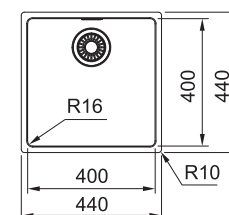

DŘEZ PRO SPODNÍ MONTÁŽ

Spodní skříňka od 500 mm,
po úpravě skříňky i od 450 mm
Rozměry 440 × 440 mm
Dřez 400 × 400 × 180 mm
Sítkový ventil
Dřez je bez sifonu*