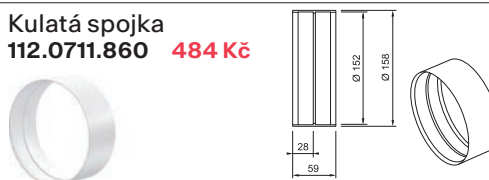

Přechodové koleno 90°  
112.0711.855 968 Kč

Kulaté potrubí Ø 150  
112.0711.856 847 Kč

Kulaté potrubí Ø 150  
112.0711.858 1 815 Kč

Kulatá spojka  
112.0711.860 484 Kč

Kulaté koleno 90°  
112.0711.901 1 452 Kč