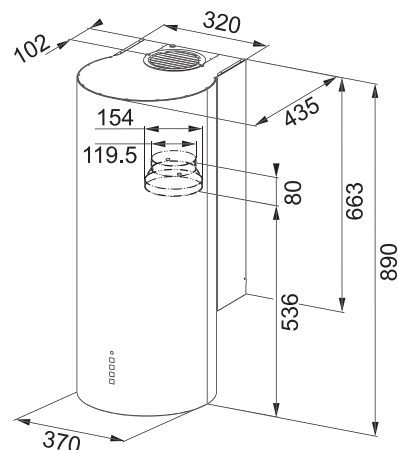

### Komínový odsavač par

Energetická třída **B**

Montážní šířka **37 cm**

Provedení **Nerez**

**Tlačítkové ovládání, Sound Pro**

3 Stupně výkonu, Intenzivní stupeň

Osvětlení **LED žárovky 2x 2,2 W, 4000 K**