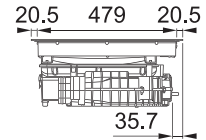

Odsavače par v indukční varné desce

FSM 7072 4RC HI NOVĚ
FSM 7072 4RC R HI NOVĚ

Energetická třída A+

Odsavač par

Montáž do pracovní desky

Šířka 70 cm

Provedení Černé sklo

Senzorové ovládání, Digitální červený displej

3 Stupně výkonu, 2x Intenzivní stupeň, Doběh

Ukazatel nasycení filtru, Voděodolný motor

Automatická aktivace s varnou deskou

Vnější odtah (FSM 7072 4RC HI)

Recirkulace (FSM 7072 4RC R HI), Pachový filtr skládaný

v ceně odsavače par

Max. výkon 680 m³/h (Podle normy EN 61591)

Max. hluchost 72 dB(A)_{re1pW} (Podle normy EN 60704-3)

Součástí odsavače par je vyjímatelný kolektor na tekutinu

(V případě náhodného vylití tekutiny do odsavače par)

Indukční varná deska

Rozměry 700 × 520 mm

Výřez 560 × 490 mm (V případě horní montáže)

Výřez Dle nákresu (V případě zabudování do roviny)

4 Varné zóny, 2x Flexi zóna

Provedení Černé sklo

Ovládání Digitální červený displej

Automatická detekce nádoby

9 Úrovní ohřevu

Funkce Rozpouštění, Booster, Pauza

Dětský zámek, 4x Časovač

4 Rovné hrany, Možnost zabudování do roviny

Připojení 230/400 V

Montážní video –
Vnější odtah

Montážní video –
Recirkulace

Typ a výkon varných zón

	Varná plocha	"g"	Booster
4 Zóny	Ø 180 mm	1,5 kW	2 kW
2 Flexi zóny	180 × 360 mm	3 kW	-
Maximální příkon 2,5 nebo 3 nebo 3,5 nebo 4 nebo 5 nebo 6 nebo 7,4 kW			

MODEL POUZE PRO VNĚJŠÍ ODTAH

FSM 7072 4RC HI
340.0731.892

31 460 Kč

MODEL POUZE PRO RECIRKULACI

FSM 7072 4RC R HI
340.0731.893

33 880 Kč

Základní sada pro recirkulaci
včetně pachového filtru v ceně odsavače par

Jednorázové použití
Pachový filtr skládaný
V ceně odsavače par
UF 30 - 112.0732.430
2 420 Kč

Pachový filtr keramický*
UF 28 - 112.0732.759
4 840 Kč

Pachový filtr s dlouhou životností**
UF 29 - 112.0732.802
3 630 Kč