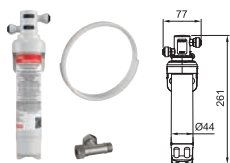

Provedení **Chrom, Matná černá**  
Páková směšovací  
Tlaková, Otočná 360°  
Připojení **Hadičky 50 cm**  
Průtok vody **7,5 l/min. (3 bar)**  
Průtok filtr. vody **2,8 l/min. (3 bar)**  
**Filtrační zařízení není součástí**  
**dodávky**