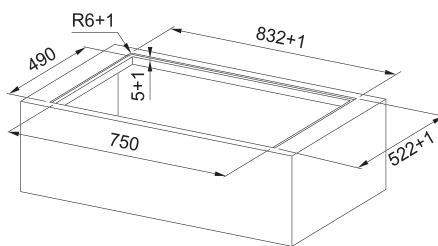

## Indukční varná deska

Rozměry 830 × 520 mm

Výřez 750 × 490 mm (V případě horní montáže)

Výřez Dle nákresu (V případě zabudování do roviny)

4 Varné zóny, 2× Velká Flexi zóna

Provedení Matné černé sklo Schott Ceran®