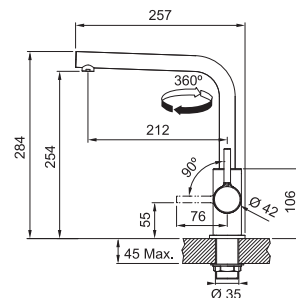

Provedení **Chrom, Barva**  
Páková směšovací  
Tlaková, Otočná 360°  
Připojení Hadičky 45 cm  
Průtok vody 9,8 l/min. (3 bar)