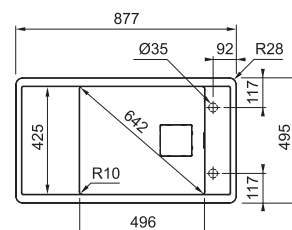

Dřezy Fragranite

Doplnky ke dřezům najdete na straně 94–95

MRG 110-37

	BÍLÁ-LED 125.0698.002
	SAHARA 125.0737.255
	KAŠMÍR 125.0698.003
	ŠEDÝ KÁMEN 125.0698.001

	ŠEDÁ BRÍDLICE 125.0737.253
	MATNÁ ČERNÁ 125.0698.004
	ONYX 125.0697.910

DŘEZ PRO SPODNÍ MONTÁŽ

Spodní skříňka od 450 mm
Rozměry 403 × 433 mm
Dřez 370 × 400 × 200 mm
Sítkový ventil
Nerezová krytka ventilu

7 986 Kč

MRG 110-52

	BÍLÁ-LED 125.0698.007
	SAHARA 125.0737.256
	KAŠMÍR 125.0698.008
	ŠEDÝ KÁMEN 125.0698.006

	ŠEDÁ BRÍDLICE 125.0737.254
	MATNÁ ČERNÁ 125.0698.009
	ONYX 125.0698.005

DŘEZ PRO SPODNÍ MONTÁŽ

Spodní skříňka od 600 mm
Rozměry 553 × 433 mm
Dřez 520 × 400 × 200 mm
Sítkový ventil
Nerezová krytka ventilu

8 228 Kč

FSG 611-88

	ŠEDÝ KÁMEN 114.0651.013
	ŠEDÁ BRÍDLICE 114.0720.013
	MATNÁ ČERNÁ 114.0651.012
	ONYX 114.0616.906

Rolovací rošt na odkap. plochu v ceně dřezu

Easy Click knoflík Nerez

Spodní skříňka od 600 mm
Rozměry 877 × 495 mm
Dřez 496 × 425 × 195 mm
Easy Click sítkový ventil
Nerezová krytka ventilu
2 Místa pro vyvrtání otvoru

12 947 Kč

MTG 611/7

2
7

	MODEL 2 BÍLÁ-LED 114.0150.003
	KAŠMÍR 114.0504.120
	ŠEDÝ KÁMEN 114.0150.007
	ONYX 114.0250.541

	MODEL 7 BÍLÁ-LED 114.0150.010
	KAŠMÍR 114.0504.147
	ŠEDÝ KÁMEN 114.0150.014
	ONYX 114.0250.542

Easy Click knoflík Nerez

Spodní skříňka od 600 mm
Rozměry 1000 × 515 mm
Dřez 500 × 390 × 200 mm
Easy Click sítkový ventil
3 Místa pro vyvrtání otvoru
Možnost umístit dávkovač sap.

12 463 Kč

V objednávce upřesněte model s odkapávací plochou vpravo (2) nebo vlevo (7)

Všechny dřezy jsou dodávány s kompletním příslušenstvím včetně sifonu pro úsporu místa s odbočkou na myčku nádobí.