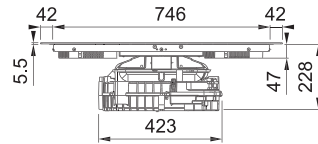

## Indukční varná deska

Rozměry **830 × 520 mm**

Výřez **750 × 490 mm** (V případě horní montáže)

Výřez **Dle nákresu** (V případě zabudování do roviny)

**4 Varné zóny, 2× Flexi zóna**

Provedení **Matné černé sklo Schott Ceran®**