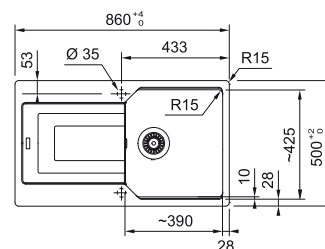

- BÍLÁ-LED
  114.0700.109
- ŠEDÝ KÁMEN
  114.0700.115
- MATNÁ ČERNÁ
  114.0700.111
- ONYX
  114.0700.112
- SAHARA
  114.0700.114
- PÍSKOVÝ MELÍR
  114.0700.113
- KAŠMÍR
  114.0700.110

Spodní skříňka od 500 mm
Rozměry 860 × 500 mm
Dřez 390 × 425 × 220 mm
Sítkový ventil
2 Místa pro vyvrtání otvoru

5 929 Kč