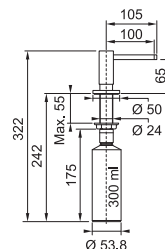

## ACTIVE

Matná bílá

Matná černá

Provedení **Matná bílá, Matná černá**  
Objem **300 ml**  
Vrchní plnění  
Pro otvor **Ø 24 - 35 mm**  
Kulatá základna **Ø 5 cm**

MATNÁ BÍLÁ  
119.0547.905

**3 267 Kč**

MATNÁ ČERNÁ  
119.0547.906