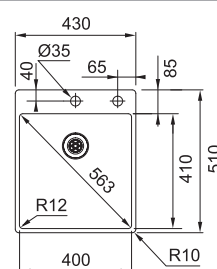

## BXX 210/610-40 TL

Otočný knoflík  
Nerez

NEREZ  
127.0369.288

**17 424 Kč**

**DŘEZ PRO HORNÍ MONTÁŽ S PLOCHÝM OKRAJEM NEBO DO ROVINY**

Spodní skříňka od 450 mm  
Rozměry 430 × 510 mm  
Dřez 400 × 410 × 200 mm  
Otočný sítkový ventil  
Otvor pro baterii Ø 35 mm  
a pro otočný knoflík Ø 35 mm  
Fixační příchytky Fast-Fix