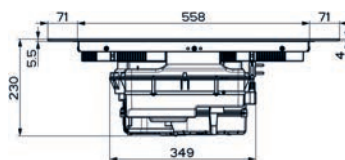

## Indukční varná deska

Rozměry 700 × 520 mm

Výřez 560 × 490 mm (V případě horní montáže)

Výřez Dle nákresu (V případě zabudování do roviny)

4 Varné zóny, 2× Flexi zóna

Provedení Černé sklo

Ovládání Digitální červený displej