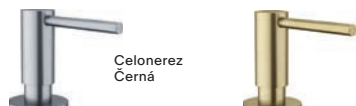

ATLAS NEO

Celonerez

Celonerez Zlatá