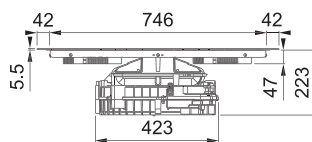

## Indukční varná deska

Rozměry 830 × 520 mm

Výřez 750 × 490 mm (V případě horní montáže)

Výřez Dle nákresu (V případě zabudování do roviny)

4 Varné zóny, 2× Velká Flexi zóna

Provedení Matné černé sklo Schott Ceran®