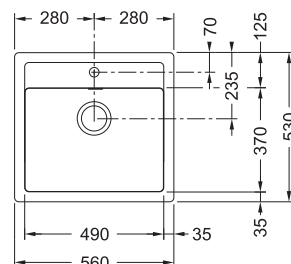

■	BÍLÁ	114.0284.165
■	BĚŽOVÁ	143.0670.894
■	ŠEDÁ	143.0650.860
■	ČERNÁ	114.0264.011

Spodní skříňka od 600 mm
Rozměry 560 × 530 mm
Dřez 490 × 370 × 200 mm
Sítkový ventil
Otvor pro baterii Ø 35 mm
Možnost umístit dávkovač sap.
(Další otvor lze vyvrtat vykruž. vrtákem přímo při montáži)