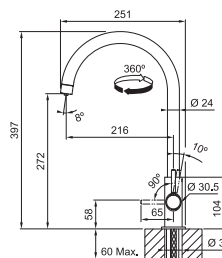

FC 3077.xxx LINA CLEAR WATER 2.0

FC 3077.031 LINA CLEAR WATER 2.0 Chrom

FC 3077.901 LINA CLEAR WATER 2.0 Matná černá

CHROM
120.0730.779
.031

8 712 Kč