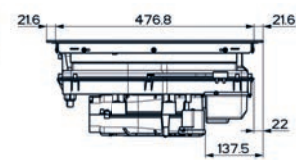

## Indukční varná deska

Rozměry 830 × 520 mm

Výřez 750 × 490 mm (V případě horní montáže)

Výřez Dle nákresu (V případě zabudování do roviny)

**4 Varné zóny, 1× Flexi zóna**

Provedení Černé sklo

Ovládání **Digitální červený displej**