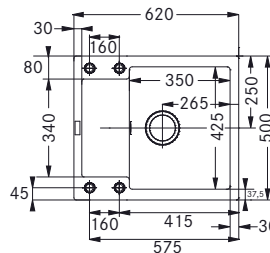

BÍLÁ-LED 114.0284.758		ŠEDÝ KÁMEN 114.0284.764
	SAHARA 114.0284.757		ŠEDÁ BŘIDLICE 114.0713.986
	PÍSKOVÝ MELÍR 114.0284.760		MATNÁ ČERNÁ 114.0637.573
	KAŠMÍR 114.0494.643		ONYX 114.0284.759

Spodní skříňka od 450 mm
Rozměry 620 x 500 mm
Dřez 350 x 425 x 200 mm
Síťkový ventil
4 Místa pro vyvrtání otvoru
Možnost umístit dávkovač sap.
Pozor! Umístění dávkovače
do skříňky od 700 mm