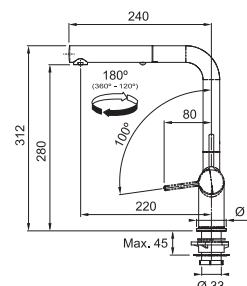

## FN 5351.xxx ACTIVE TWIST

FN 5351.149 ACTIVE TWIST Nerez  
FN 5351.901 ACTIVE TWIST Matná černá

NEREZ  
115.0653.505  
.149

**12 463 Kč**

MATNÁ ČERNÁ  
115.0669.769  
.901

**14 883 Kč**

Provedení **Nerez, Matná černá**  
Pák. směš., Tlaková, Otočná 180°  
S vyt. koncovkou osaz. perlátorem  
S regulací **Sprcha/Proud**  
Opletená sprch. hadice 150 cm  
Připojení Hadičky 45 cm  
Průtok vody **7,5 l/min. (3 bar)**  
Laminární průtok vody  
Technologie pro úsporu vody  
ECO kartuše