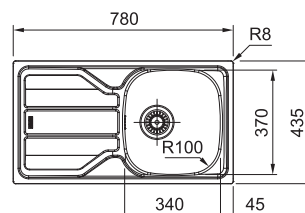

NEREZ
101.0712.172

2 904 Kč

Spodní skříňka od 450 mm
Rozměry 780 × 435 mm
Dřez 340 × 370 × 150 mm
Sítkový ventil
Možnost objednat otvor
pro baterii ZDARMA