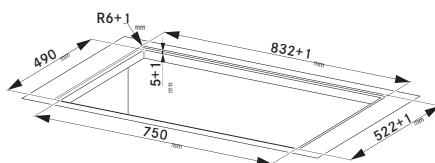

## Indukční varná deska

Rozměry 830 × 520 mm

Výřez 750 × 490 mm (V případě horní montáže)

Výřez Dle nákresu (V případě zabudování do roviny)

**4 Varné zóny, 1× Flexi zóna**

Provedení Černé sklo

Ovládání **Digitální červený displej**