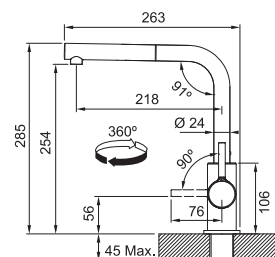

Provedení **Chrom, Barva**  
Páková směšovací  
Tlaková, Otočná 360°  
S vyťahovací koncovkou  
osazenou perlátorem  
Opletená sprch. hadice 150 cm  
Připojení Hadičky 45 cm  
Průtok vody 7,2 l/min. (3 bar)