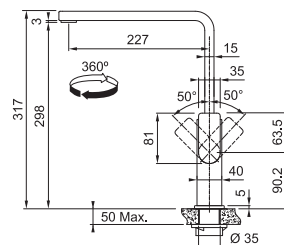

Páková směšovací

Tlaková, Otočná 360°

Hranatá základna 4,7 x 4,7 cm

Připojení Hadičky 45 cm

Průtok vody 13 l/min. (3 bar)

Laminární průtok vody

Není vhodná pro montáž do nerezových dřezů