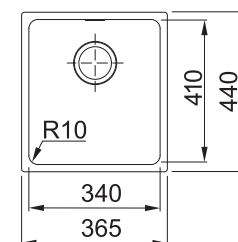

BÍLÁ 125.0363.784
	ČERNÁ 125.0363.785

DŘEZ PRO SPODNÍ MONTÁŽ
Spodní skříňka od 450 mm
Rozměry 365 × 440 mm
Dřez 340 × 410 × 200 mm
Sítkový ventil