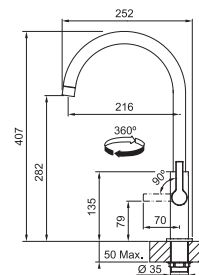

CHROM
115.0728.384
.031

4 961 Kč

MATNÁ ČERNÁ
115.0728.386
.901

6 413 Kč

Provedení **Chrom, Matná černá**
Páková směšovací
Tlaková, Otočná 360°
Připojení **Hadičky 45 cm**
Průtok vody **10,2 l/min. (3 bar)**
Laminární průtok vody
Technologie pro úsporu vody