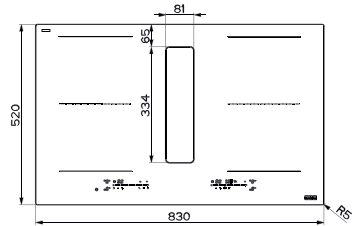

## Indukční varná deska

Rozměry **830 × 520 mm**

Výřez **750 × 490 mm** (V případě horní montáže)

Výřez **Dle nákresu** (V případě zabudování do roviny)

**4 Varné zóny, 2× Flexi zóna**

Provedení **Matné černé sklo Schott Ceran®**