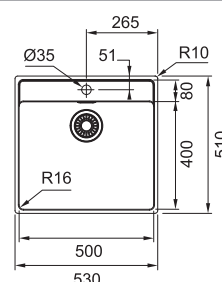

## MRX 210/610-50 TL

NEREZ  
127.0539.574

**11 616 Kč**

**DŘEZ PRO HORNÍ MONTÁŽ S PLOCHÝM OKRAJEM NEBO DO ROVINY**

Spodní skříňka od 550 mm  
Rozměry 530 × 510 mm  
Dřez 500 × 400 × 180 mm  
Sítkový ventil  
Otvor pro baterii Ø 35 mm  
Fixační příchytky Fast-Fix