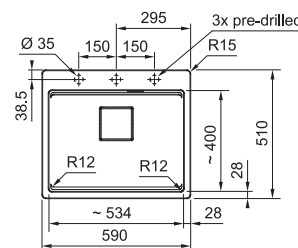

■ BÍLÁ-LED 114.0749.421 ■ SAHARA 114.0749.423 ■ KAŠMÍR 114.0749.422 ■ ŠEDÝ KÁMEN 114.0749.390	■ ŠEDÁ BRÍDLICE 114.0749.389 ■ MATNÁ ČERNÁ 114.0749.387 ■ ONYX 114.0749.388

Spodní skříňka od 600 mm
Rozměry 590 x 510 mm
Dřez 534 x 400 x 220 mm
Sítkový ventil
Nerezová krytka ventilu
3 Místa pro vyvrtání otvoru
Možnost umístit dávkovač sap.

13 915 Kč