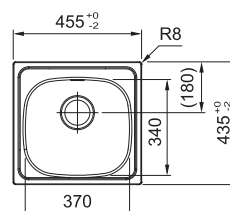

NEREZ
101.0712.178

2 420 Kč

Spodní skříňka od 450 mm
Rozměry 455 × 435 mm
Dřez 370 × 340 × 150 mm
Sítkový ventil
Možnost objednat otvor
pro baterii ZDARMA