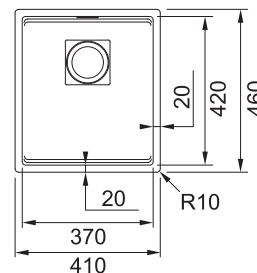

DŘEZ PRO SPODNÍ MONTÁŽ

Spodní skříňka od 450 mm
Rozměry 410 × 460 mm
Dřez 370 × 420 × 200 mm
Sítkový ventil
Nerezová krytka ventilu