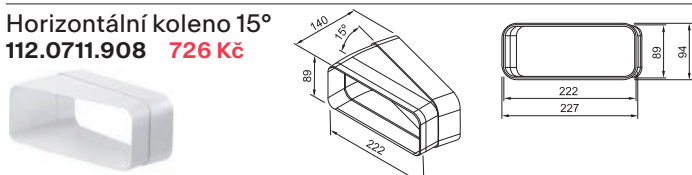

Horizontální koleno 15°
112.0711.908 726 Kč