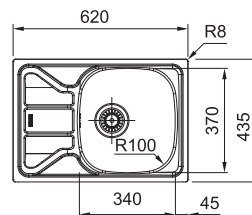

NEREZ
101.0712.180

2 904 Kč

Spodní skříňka od 450 mm
Rozměry 620 × 435 mm
Dřez 340 × 370 × 150 mm
Sítkový ventil
Možnost objednat otvor
pro baterii ZDARMA