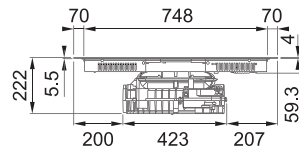

Odsavače par v indukční varné desce

FMA 8372 4RC HI **NOVĚ**
FMA 8372 4RC R HI **NOVĚ**

Energetická třída **A+**

Odsavač par

Montáž do pracovní desky

Šířka **83 cm**

Provedení **Černé sklo**

Senzorové ovládání, Digitální červený displej

3 Stupně výkonu, 2x Intenzivní stupeň, Doběh

Ukazatel nasycení filtru, Voděodolný motor

Automatická aktivace s varnou deskou

Vnější odtah (FMA 8372 4RC HI)

Recirkulace (FMA 8372 4RC R HI), Pachový filtr skládaný

v ceně odsavače par

Max. výkon **680 m³/h** (Podle normy EN 61591)

Max. hluchost **72 dB(A)_{re1pW}** (Podle normy EN 60704-3)

Součástí odsavače par je vyjímatelný kolektor na tekutinu

(V případě náhodného vylití tekutiny do odsavače par)

Indukční varná deska

Rozměry **830 × 520 mm**

Výřez **750 × 490 mm** (V případě horní montáže)

Výřez **Dle nákresu** (V případě zabudování do roviny)

4 Varné zóny, 2x Flexi zóna

Provedení **Černé sklo**

Ovládání **Digitální červený displej**

Automatická detekce nádoby

9 Úrovní ohřevu

Funkce Rozpouštění, Booster, Pauza

Dětský zámek, 4x Časovač

4 Rovné hrany, Možnost zabudování do roviny

Připojení 230/400 V

Montážní video –
Vnější odtah

Montážní video –
Recirkulace

Typ a výkon varných zón

	Varná plocha	"g"	Booster
4 Zóny	Ø 180 mm	1,5 kW	2 kW
2 Flexi zóny	180 × 360 mm	3 kW	-
Maximální příkon 2,5 nebo 3 nebo 3,5 nebo 4 nebo 5 nebo 6 nebo 7,4 kW			

MODEL POUZE PRO VNĚJŠÍ ODTAH

FMA 8372 4RC HI
340.0731.878

32 670 Kč

MODEL POUZE PRO RECIRKULACI

FMA 8372 4RC R HI
340.0731.879

35 090 Kč

Základní sada pro recirkulaci
včetně pachového filtru v ceně odsavače par

Pachový filtr skládaný
V ceně odsavače par
UF 30 - 112.0732.430
2 420 Kč

Pachový filtr keramický*
UF 28 - 112.0732.759
4 840 Kč

Pachový filtr s dlouhou životností**
UF 29 - 112.0732.802
3 630 Kč