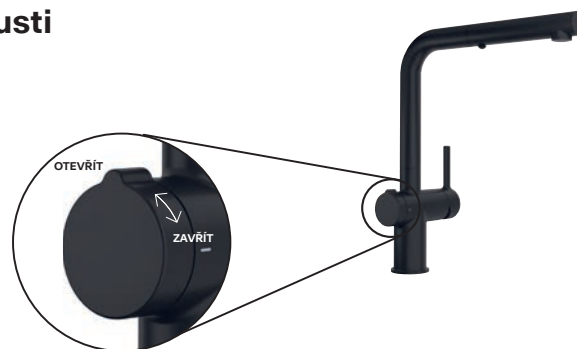

Kuchyňské baterie Active Twist

Inspirativní
video

Informační
video

Baterie ACTIVE TWIST s integrovaným ovládním výpusti

Kromě stylového, minimalistického vzhledu nabízí baterie ACTIVE TWIST inovativní speciální funkci, která spojuje baterii s ovládním výpusti dřezu. Otočením ovladače na těle baterie ovládáte otevírání a zavírání výpusti dřezu.

Baterie má schopnost dřez nejen naplnit, ale také jej vyprázdnit. Takže voda snadno, bezpečně a hygienicky odtéká.

Baterie doporučujeme kombinovat s nerezovými dřezy modelové řady Mythos (MYX 210/610-34, MYX 210/610-50, MYX 110-34 a MYX 110-50) a fragranitovými dřezy modelové řady Kubus 2 (KNG 110-34 a KNG 110-52).

V případě kombinace baterie ACTIVE TWIST a dřezu KNG 110-34/KNG 110-52 je nutné dokoupit otočný sítkový ventil 112.0389.090*.

Pokud budete baterii ACTIVE TWIST kombinovat s jiným než z výše doporučených dřezů, kontaktujte obchodního zástupce. Více informací naleznete v aktuálním prodejním katalogu.

FN 5350.xxx ACTIVE TWIST

FN 5350.149 ACTIVE TWIST Nerez
FN 5350.901 ACTIVE TWIST Matná černá

NEREZ
115.0653.504
.149

8 712 Kč

MATNÁ ČERNÁ
115.0669.768
.901

10 890 Kč

Provedení **Nerez, Matná černá**
Páková směšovací
Tlaková, Otočná 180°
Připojení Hadičky 45 cm
Průtok vody **8,3 l/min. (3 bar)**
Laminární průtok vody
Technologie pro úsporu vody
ECO kartuše

FN 5351.xxx ACTIVE TWIST

FN 5351.149 ACTIVE TWIST Nerez
FN 5351.901 ACTIVE TWIST Matná černá

NEREZ
115.0653.505
.149

12 463 Kč

MATNÁ ČERNÁ
115.0669.769
.901

14 883 Kč

Provedení **Nerez, Matná černá**
Pák. směš., Tlaková, Otočná 180°
S vyt. koncovkou osaz. perlátorem
S regulací **Sprcha/Proud**
Opletená sprch. hadice 150 cm
Připojení Hadičky 45 cm
Průtok vody **7,5 l/min. (3 bar)**
Laminární průtok vody
Technologie pro úsporu vody
ECO kartuše