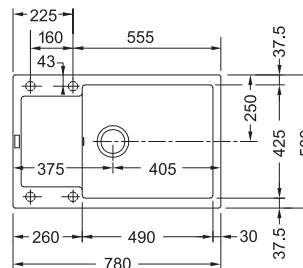

BÍLÁ-LED 114.0363.186		ŠEDÝ KÁMEN 114.0363.221
	SAHARA 114.0363.189		ŠEDÁ BŘIDLICE 114.0713.988
	PÍSKOVÝ MELÍR 114.0363.188		MATNÁ ČERNÁ 114.0637.575
	KAŠMÍR 114.0494.646		ONYX 114.0363.187

Spodní skříňka od 600 mm
Rozměry 780 x 500 mm
Dřez 490 x 425 x 200 mm
Síťkový ventil
4 Místa pro vyvrtání otvoru
Možnost umístit dávkovač sap.
Pozor! Umístění dávkovače
do skříňky od 800 mm