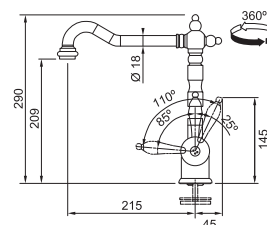

Kuchyňské baterie

Informační
video –
ECO kartuše

FS 2847.xxx LINA

FS 2847.031 LINA Chrom
FS 2847.901 LINA Matná černá

CHROM
115.0728.473
.031

4 840 Kč

MATNÁ ČERNÁ
115.0728.474
.901

5 566 Kč

Provedení **Chrom, Matná černá**
Páková směšovací
Tlaková, Otočná 360°
Přípojení Hadičky 45 cm
Průtok vody 10,5 l/min. (3 bar)

FS 2848.xxx LINA

FS 2848.031 LINA Chrom
FS 2848.901 LINA Matná černá

CHROM
115.0728.476
.031

5 566 Kč

MATNÁ ČERNÁ
115.0728.477
.901

6 534 Kč

Provedení **Chrom, Matná černá**
Páková směšovací
Tlaková, Otočná 360°
S vyťahovací koncovkou
osazenou perlátorem
Opletená sprch. hadice 150 cm
Přípojení Hadičky 45 cm
Průtok vody 8,5 l/min. (3 bar)

FG 5188.xxx ICON

FG 5188.031 ICON Chrom
FG 5188.901 ICON Matná černá

CHROM
115.0625.188
.031

12 947 Kč

MATNÁ ČERNÁ
115.0625.190
.901

15 730 Kč

Provedení **Chrom, Matná černá**
Páková směšovací
Tlaková, Otočná 360°
S vyťahovací koncovkou
osazenou perlátorem
S regulací **Sprcha/Proud**
Opletená sprch. hadice 170 cm
Přípojení Hadičky 50 cm
Průtok vody 8 l/min. (3 bar)
Laminární průtok vody

OLD ENGLAND

OLD ENGLAND
Chrom

OLD ENGLAND
Měděná

OLD ENGLAND
Bronzová

CHROM
115.0060.360*

5 929 Kč

MĚDĚNÁ
115.0028.208*

6 534 Kč

BRONZOVÁ
115.0028.205*

Provedení **Chrom, Měděná, Bronzová**
Páková směšovací
Tlaková, Otočná 360°
Přípojení Hadičky 40 cm
Průtok vody 12 l/min. (3 bar)

* V objednávce vždy uvádějte objednací číslo baterie.