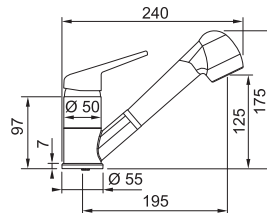

SAHARA  
115.0470.663  
.082

PÍSKOVÝ MELÍR  
115.0470.665  
.085

KAŠMÍR  
115.0470.666  
.424

ŠEDÝ KÁMEN  
115.0470.670  
.084

ONYX  
115.0470.675  
.071

**4 114 Kč**

Provedení **Chrom, Barva**  
Páková směšovací  
Tlaková, Otočná 120°  
S vyťahovací koncovkou  
S regulací **Sprcha/Proud**  
Opletená sprch. hadice **150 cm**  
Připojení **Hadičky 45 cm**  
Průtok vody **10,3 l/min. (3 bar)**