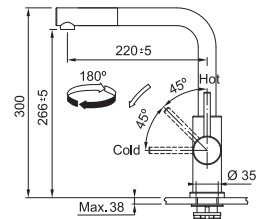

## FC 6986.501 SMART GLENDA

CELONEREZ  
115.0706.986  
.501

**7 381 Kč**

Provedení **Celonerez**  
Páková směšovací  
Tlaková, Otočná 180°  
S vyťahovací koncovkou  
osazenou perlátorem  
Opletená sprch. hadice **150 cm**  
Připojení **Hadičky 50 cm**  
Průtok vody **9 l/min. (3 bar)**  
**Laminární průtok vody**