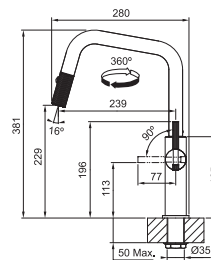

**11 132 Kč**

Provedení **Matná černá/Zlatá (PVD), Matná černá/Měděná (PVD)**  
Pák. směš., Tlaková, Otočná 360°  
S vyt. koncovkou osaz. perlátorem  
S regulací **Sprcha/Proud**  
Opletená sprch. hadice **170 cm**  
Připojení **Hadičky 45 cm**  
Průtok vody **8,5 l/min. (3 bar)**  
**Laminární průtok vody**  
**Technologie pro úsporu vody**