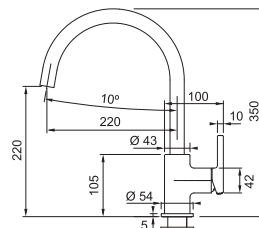

Provedení **Barva**  
Páková směšovací  
Tlaková, Otočná 360°  
Připojení **Hadičky 45 cm**  
Průtok vody **14 l/min. (3 bar)**