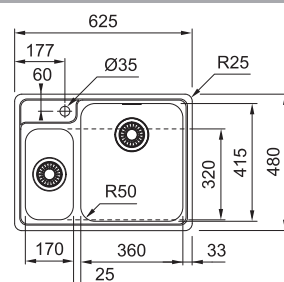

## BCX 260/7 NOVĚ

7

NEREZ  
MODEL 7  
127.0759.736

**6 171 Kč**

**DŘEZ PRO HORNÍ MONTÁŽ S PLOCHÝM OKRAJEM NEBO DO ROVINY**

Spodní skříňka od 800 mm  
Rozměry 625 × 480 mm  
Dřezy 360 × 415 × 180 mm  
170 × 320 × 130 mm  
2× Sítkový ventil  
Otvor pro baterii Ø 35 mm  
Fixační příchytky Fast-Fix