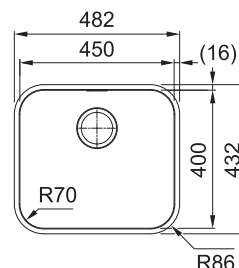

NEREZ 122.0736.151

3 993 Kč

DŘEZ PRO SPODNÍ MONTÁŽ

Spodní skříňka od 600 mm, po úpravě skříňky i od 500 mm
Rozměry 482 × 432 mm
Dřez 450 × 400 × 190 mm
Sítkový ventil
Dřez je bez sifonu*