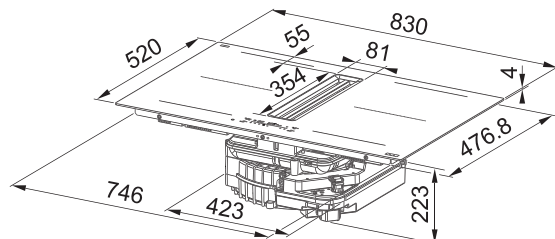

Odsavače par v indukční varné desce

FMY 8352 BA HI **NOVĚ**
FMY 8352 BA R HI **NOVĚ**

Matné černé sklo
Matné černé sklo

V prodeji od 6/2026

Energetická třída A+

Odsavač par

Montáž do pracovní desky

Šířka 83 cm

Provedení Matné černé sklo Schott Ceran®

Senzorové ovládání, Digitální bílý displej

+ Dotykový ovladač typu Slide

3 Stupně výkonu, 2× Intenzivní stupeň, Doběh/Dry

Ukazatel nasycení filtru, Voděodolný motor

Automatická aktivace s varnou deskou

Vnější odtah (FMY 8352 BA HI)

Recirkulace (FMY 8352 BA R HI), Pachový filtr skládaný v ceně odsavače par

Max. výkon 720 m³/h (Podle normy EN 61591)

Max. hluchost 72 dB(A)_{re1pW} (Podle normy EN 60704-3)

Součástí odsavače par je vyjímatelný kolektor na tekutinu

(V případě náhodného vylití tekutiny do odsavače par)

Indukční varná deska

Rozměry 830 × 520 mm

Výřez 750 × 490 mm (V případě horní montáže)

Výřez Dle nákresu (V případě zabudování do roviny)

4 Varné zóny, 2× Velká Flexi zóna

Provedení Matné černé sklo Schott Ceran®

Ovládání Digitální bílý displej

+ Dotykový ovladač typu Slide

Automatická detekce nádoby

9 Úrovní ohřevu

Funkce Rozpouštění, Booster, Pauza

Dětský zámek, 4× Časovač

4 Rovné hrany, Možnost zabudování do roviny

Připojení 230/400 V

Typ a výkon varných zón

	Varná plocha	"g"	Booster
4 Zóny	210 × 190 mm	2,1 kW	3 kW
2 Flexi zóny	210 × 410 mm	3 kW	3,7 kW
Maximální příkon 2,5 nebo 3 nebo 3,7 nebo 4 nebo 5 nebo 6 nebo 7,4 kW			

MODEL POUZE PRO VNĚJŠÍ ODTAH

FMY 8352 BA HI
340.0731.790

54 450 Kč

MODEL POUZE PRO RECIRKULACI

FMY 8352 BA R HI
340.0731.871

58 080 Kč

Základní sada pro recirkulaci
včetně pachového filtru v ceně odsavače par

Pachový filtr skládaný
V ceně odsavače par
UF 30 - 112.0732.430
2 420 Kč

Pachový filtr keramický*
UF 28 - 112.0732.759
4 840 Kč

Pachový filtr s dlouhou životností**
UF 29 - 112.0732.802
3 630 Kč