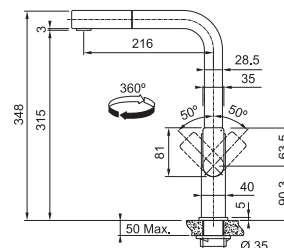

Páková směšovací

Tlaková, Otočná 360°

S vyťahovací koncovkou osazenou perlátorem

Opletená sprch. hadice 150 cm

Připojení Hadičky 45 cm

Průtok vody 9 l/min. (3 bar)

Není vhodná pro montáž do nerezových dřezů