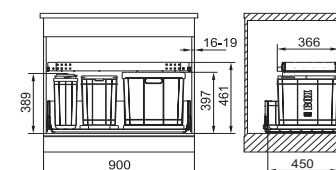

Odpadkové koše

Montážní video –
Odpadkový koš FX

FX 60 26-11-11

Výsuvná zásuvka obsahuje aktivní uhlíkový filtr, který pohlcuje nepříjemné pachy.

Výška zadní hrany zásuvky ode dna skříňky 410 mm

Spodní skříňka 600 mm

Celní výsuv

Minimální montážní prostor **564 × 506 × 448 mm**

Objem **1× 26 l, 2× 11 l**

Třídění odpadků **Třídruhové**

Barva **Černá/Šedá, 3 Koše**

Výsuvná zásuvka nad košem **v ceně koše**

Součástí koše je plnovýsuv s tlumením, které zaručuje tichý dojezd. (Výsuv od firmy GRASS)

121.0557.763

9 922 Kč

FX 60 26-26

Výsuvná zásuvka obsahuje aktivní uhlíkový filtr, který pohlcuje nepříjemné pachy.

Výška zadní hrany zásuvky ode dna skříňky 410 mm

Spodní skříňka 600 mm

Celní výsuv

Minimální montážní prostor **564 × 506 × 448 mm**

Objem **2× 26 l**

Třídění odpadků **Dvoudruhové**

Barva **Černá/Šedá, 2 Koše**

Výsuvná zásuvka nad košem **v ceně koše**

Součástí koše je plnovýsuv s tlumením, které zaručuje tichý dojezd. (Výsuv od firmy GRASS)

121.0557.764

9 922 Kč

350-60 COMPOSTA

Police obsahuje aktivní uhlíkový filtr, který pohlcuje nepříjemné pachy.

Spodní skříňka 600 mm

Objem **40 l (Možnost umístit i 2 sáčky)**

+ Koš 5,5 l určen pro biologický odpad

Třídění odpadků **Dvoudruhové**

Barva **Černá, 2 Koše**

Police nad košem **v ceně koše**

Koš se vkládá do zásuvky s plnovýsuvem, která je osazena podélným relingem nebo vysokou bočnicí. (Doporučené plnovýsuvy BLUM, GRASS, HETTICH)

121.0307.526

5 929 Kč

350-90 COMPOSTA

Výsuvná zásuvka obsahuje aktivní uhlíkový filtr, který pohlcuje nepříjemné pachy.

Spodní skříňka 900 mm

Objem **40 l (Možnost umístit i 2 sáčky), 22 l**

+ Koš 5,5 l určen pro biologický odpad + Zadní koš

Třídění odpadků **Čtyřdruhové**

Barva **Černá/Šedá, 4 Koše**

Výsuvná zásuvka nad košem **v ceně koše**