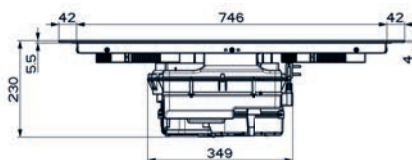

## Indukční varná deska

Rozměry 830 × 520 mm

Výřez 750 × 490 mm (V případě horní montáže)

Výřez Dle nákresu (V případě zabudování do roviny)

**4 Varné zóny, 1× Flexi zóna**

Provedení Černé sklo

Ovládání **Digitální červený displej**