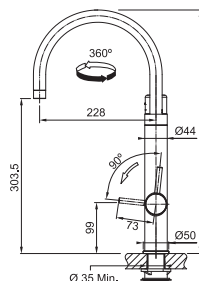

Vital Tap

Celonerez
Černá/
Nerez

Chrom/
Gun Metal

C. ČERNÁ/
NEREZ
120.0621.312*

21 780 Kč

CHROM/
GUN METAL
120.0621.229*

18 997 Kč

Provedení **Celonerez Černá (PVD)/ Nerez, Chrom/Gun Metal**
Pák. směš., Tlaková, Otočná 360°
Připojení **Hadičky 40 cm**
Průtok vody **12,5 l/min. (3 bar)**,
Průtok filtr. vody **3,5 l/min. (3 bar)**
Laminární průtok vody
2x Filtr v ceně baterie
(High Flow + High Performance)