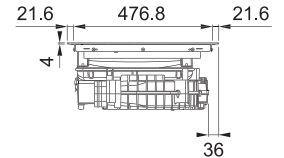

## Indukční varná deska

Rozměry **830 × 520 mm**

Výřez **750 × 490 mm** (V případě horní montáže)

Výřez **Dle nákresu** (V případě zabudování do roviny)

**4 Varné zóny, 2× Flexi zóna**

Provedení **Matné černé sklo Schott Ceran®**