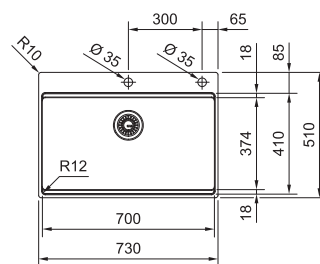

## BXX PRO 210/610-70 TL NOVĚ

Easy Click knoflík  
Nerez

Miska,  
přípravná deska  
a rolovací rošt  
v ceně dřezu

**DŘEZ PRO HORNÍ MONTÁŽ S PLOCHÝM  
OKRAJEM NEBO DO ROVINY**

Spodní skříňka od 800 mm  
Rozměry 730 × 510 mm  
Dřez 700 × 410 × 200 mm  
Easy Click sítkový ventil  
Otvor pro baterii Ø 35 mm  
a pro Easy Click knoflík Ø 35 mm  
Fixační příchytky Fast-Fix