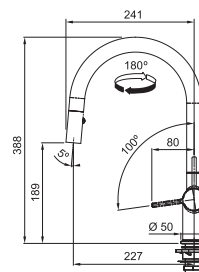

## FN 4090.xxx ACTIVE NEW

FN 4090.031 ACTIVE NEW Chrom  
FN 4090.901 ACTIVE NEW Matná černá

CHROM  
115.0653.401  
.031

**9 801 Kč**

MATNÁ ČERNÁ  
115.0653.404  
.901

**11 858 Kč**

Provedení **Chrom, Matná černá**  
Pák. směš., Tlaková, Otočná 180°  
S vyt. koncovkou osaz. perlátorem  
S regulací **Sprcha/Proud**  
Opletená sprch. hadice **150 cm**  
Připojení **Hadičky 55 cm**  
Průtok vody **7,5 l/min. (3 bar)**  
**Laminární průtok vody**  
**Technologie pro úsporu vody**  
**ECO kartuše**