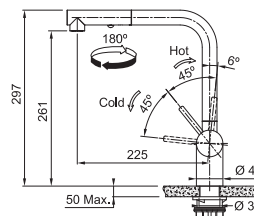

Opletená sprch. hadice 150 cm

Připojení Hadičky 50 cm

Průtok vody 7,6 l/min. (3 bar)

Laminární průtok vody

Není vhodná pro montáž do nerezových dřezů