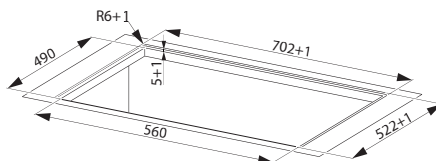

## Indukční varná deska

Rozměry 700 × 520 mm

Výřez 560 × 490 mm (V případě horní montáže)

Výřez Dle nákresu (V případě zabudování do roviny)

4 Varné zóny, 2× Flexi zóna

Provedení Černé sklo

Ovládání Digitální červený displej