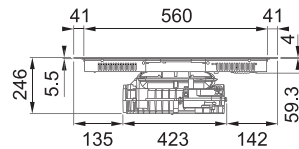

Odsavače par v indukční varné desce

FSM 7072 4RC HI NOVĚ
FSM 7072 4RC R HI NOVĚ

Energetická třída A+

Odsavač par

Montáž do pracovní desky

Šířka 70 cm

Provedení Černé sklo

Senzorové ovládání, Digitální červený displej

3 Stupně výkonu, 2x Intenzivní stupeň, Doběh

Ukazatel nasycení filtru, Voděodolný motor

Automatická aktivace s varnou deskou

Vnější odtah (FSM 7072 4RC HI)

Recirkulace (FSM 7072 4RC R HI), Pachový filtr skládaný

v ceně odsavače par

Max. výkon 680 m³/h (Podle normy EN 61591)

Max. hluchost 72 dB(A)_{re1pW} (Podle normy EN 60704-3)

Součástí odsavače par je vyjímatelný kolektor na tekutinu

(V případě náhodného vylití tekutiny do odsavače par)

Indukční varná deska

Rozměry 700 × 520 mm

Výřez 560 × 490 mm (V případě horní montáže)

Výřez Dle nákresu (V případě zabudování do roviny)

4 Varné zóny, 2x Flexi zóna

Provedení Černé sklo

Ovládání Digitální červený displej

Automatická detekce nádoby

9 Úrovní ohřevu

Funkce Rozpouštění, Booster, Pauza

Dětský zámek, 4x Časovač

4 Rovné hrany, Možnost zabudování do roviny

Připojení 230/400 V

Montážní video –
Vnější odtah

Montážní video –
Recirkulace

Typ a výkon varných zón

	Varná plocha	"g"	Booster
4 Zóny	Ø 180 mm	1,5 kW	2 kW
2 Flexi zóny	180 × 360 mm	3 kW	-
Maximální příkon 2,5 nebo 3 nebo 3,5 nebo 4 nebo 5 nebo 6 nebo 7,4 kW			

MODEL POUZE PRO VNĚJŠÍ ODTAH

FSM 7072 4RC HI
340.0731.892

31 460 Kč

MODEL POUZE PRO RECIRKULACI

FSM 7072 4RC R HI
340.0731.893

33 880 Kč

Základní sada pro recirkulaci
včetně pachového filtru v ceně odsavače par

Jednorázové použití
Pachový filtr skládaný
V ceně odsavače par
UF 30 - 112.0732.430
2 420 Kč

Pachový filtr keramický*
UF 28 - 112.0732.759
4 840 Kč

Pachový filtr s dlouhou životností**
UF 29 - 112.0732.802
3 630 Kč