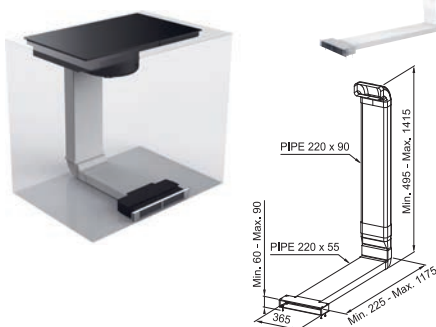

Sada pro recirkulaci přes mřížku
(Sokl 6 cm)
112.0711.986
6 655 Kč