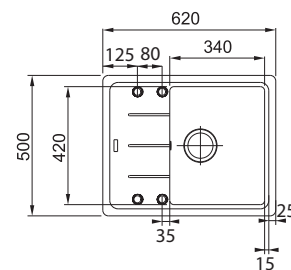

BÍLÁ-LED 114.0285.103		ŠEDÝ KÁMEN 114.0285.118
	SAHARA 114.0285.111		ŠEDÁ BŘIDLICE 114.0713.944
	PÍSKOVÝ MELÍR 114.0285.108		MATNÁ ČERNÁ 114.0661.420
	KAŠMÍR 114.0494.751		ONYX 114.0285.105

Spodní skříňka od 450 mm
Rozměry 620 × 500 mm
Dřez 340 × 420 × 200 mm
Sítkový ventil
4 Místa pro vyvrtání otvoru
Možnost umístit dávkovač sap.
Pozor! Umístění dávkovače
do skříňky od 600 mm