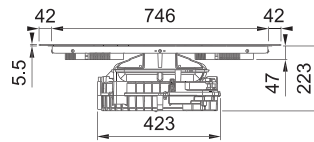

## Indukční varná deska

Rozměry **830 × 520 mm**

Výřez **750 × 490 mm** (V případě horní montáže)

Výřez **Dle nákresu** (V případě zabudování do roviny)

**4 Varné zóny, 2× Flexi zóna**

Provedení **Matné černé sklo Schott Ceran®**