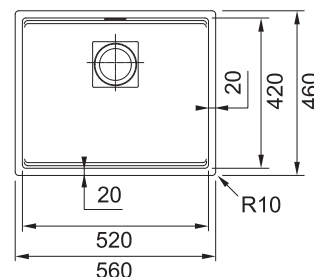

### DŘEZ PRO SPODNÍ MONTÁŽ

Spodní skříňka od 600 mm  
 Rozměry 560 × 460 mm  
 Dřez 520 × 420 × 200 mm  
 Sítkový ventil  
 Nerezová krytka ventilu

**9 559 Kč**