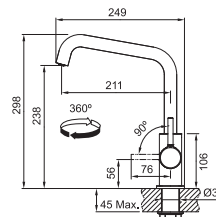

CHROM
115.0728.473
.031

4 840 Kč

MATNÁ ČERNÁ
115.0728.474
.901

5 566 Kč

Provedení **Chrom, Matná černá**
Páková směšovací
Tlaková, Otočná 360°
Přípojení Hadičky 45 cm
Průtok vody 10,5 l/min. (3 bar)