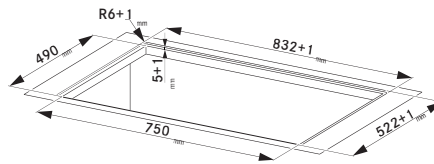

## Indukční varná deska

Rozměry 830 × 520 mm

Výřez 750 × 490 mm (V případě horní montáže)

Výřez Dle nákresu (V případě zabudování do roviny)

4 Varné zóny, 2× Flexi zóna

Provedení Černé sklo

Ovládání Digitální červený displej