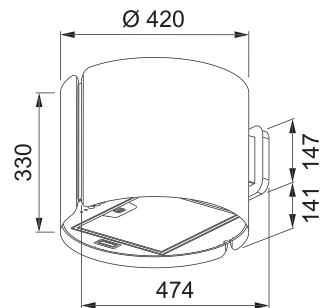

FSMS WALL F42 WH MATT

Komínový odsavač par

Energetická třída **A**

Montážní šířka **42 cm**

Provedení **Matná černá, NCS S 9000-N*** (FSMS WALL F42 BK MATT)

Provedení **Matná bílá, NCS S 0500-N*** (FSMS WALL F42 WH MATT)

Tlačítkové ovládání

3 Stupně výkonu, Intenzivní stupeň

Osvětlení **LED žárovky 2x 1 W, 3000 K**

Max. výkon **740 m³/h** (Podle normy EN 61591)

Max. hloučnost **70 dB(A)_{re1pW}** (Podle normy EN 60704-3)

Pachové filtry s aktivním uhlím UF 05 v ceně odsavače par

Pozor! Pouze recirkulace, nelze napojit na vnější odtah

Možnost dokoupit pach. filtry s vysokou účinností s aktiv. uhlím **UF 08 - 112.0174.995, cena 1 936 Kč**

nebo pachové filtry s dlouhou životností s aktivním uhlím **UF 11 - 112.0174.994, cena 2 420 Kč**

FSMS WALL F42 BK MATT
335.0689.671

18 755 Kč

FSMS WALL F42 WH MATT
335.0689.672

18 876 Kč