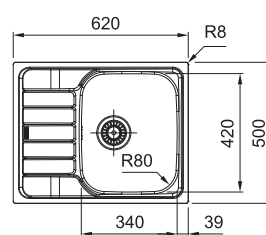

NEREZ
101.0712.159

3 751 Kč

Spodní skříňka od 450 mm
Rozměry 620 × 500 mm
Dřez 340 × 420 × 160 mm
Sítkový ventil
Možnost objednat otvor
pro baterii ZDARMA