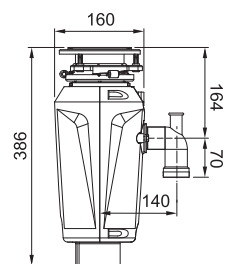

Motor vysokootáčkový
s permanentním magnetem
Drticí elementy z nerezové oceli
Tělo z kompozitu
Technologie Silver Guard®

Pneu ovladač **Chrom**
Pro otvor Ø 35 mm
Při montáži do desky nebo
dřezu o tloušťce 1–30 mm

Rozměr **160 × 386 mm**
Výkon **900 W; 1,00 HP**
Otáčky/min. **2 750**
Montážní otvor **3 1/2"**

134.0715.095

10 285 Kč