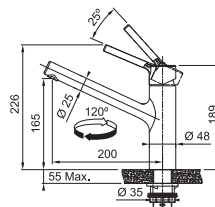

CELONEREZ
115.0596.381
.501

7 502 Kč

Provedení **Celonerez**
Páková směšovací
Tlaková, Otočná 120°
Sklopná
Výška po sklopení 60 mm
Připojení **Hadičky 80 cm**
Průtok vody 12 l/min. (3 bar)
Laminární průtok vody
Technologie pro úsporu vody