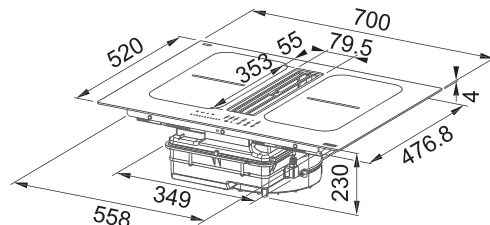

Odsavače par v indukční varné desce

FSM 7081 HI
FSM 7081R HI

Černá nerezová mřížka

Montážní video –
Vnější odtah

Montážní video –
Recirkulace

Energetická třída A+

Odsavač par

Montáž do pracovní desky

Šířka 70 cm

Provedení Černé sklo

Senzorové ovládání, Digitální červený displej

+ Dotykový ovladač typu Slide

9 Stupňů výkonu, 1× Intenzivní stupeň, Doběh

Ukazatel nasycení filtru, Voděodolný motor

Automatická aktivace s varnou deskou

Vnější odtah (FSM 7081 HI)

Recirkulace (FSM 7081R HI), Pachový filtr v ceně odsavače par

Max. výkon 630 m³/h (Podle normy EN 61591)

Max. hluchnost 73 dB(A)_{re1pW} (Podle normy EN 60704-3)

Součástí odsavače par je vyjímatelný kolektor na tekutinu

(V případě náhodného vylití tekutiny do odsavače par)

Indukční varná deska

Rozměry 700 × 520 mm

Výřez 560 × 490 mm (V případě horní montáže)

Výřez Dle nákresu (V případě zabudování do roviny)

4 Varné zóny, 2× Flexi zóna

Provedení Černé sklo

Ovládání Digitální červený displej

+ Dotykový ovladač typu Slide

Automatická detekce nádoby

9 Úrovní ohřevu

Funkce Rozpouštění, Booster, Stop&Go

Dětský zámek, 4× Časovač

4 Rovné hrany, Možnost zabudování do roviny

Připojení 230/400 V

Typ a výkon varných zón

	Varná plocha	"g"	Booster
4 Zóny	210 × 190 mm	2,1 kW	3 kW
2 Flexi zóny	210 × 380 mm	3 kW	3,7 kW
Maximální příkon 2,8 nebo 3,5 nebo 4,5 nebo 7,4 kW			

MODEL POUZE PRO VNĚJŠÍ ODTAH

FSM 7081 HI
340.0705.229

42 955 Kč

Základní sada pro vnější odtah
v ceně odsavače par

MODEL POUZE PRO RECIRKULACI

FSM 7081R HI
340.0705.338

46 948 Kč

Základní sada pro recirkulaci
včetně pachového filtru v ceně odsavače par

Pachový filtr*
V ceně odsavače par
UF 26 - 112.0716.092
3 630 Kč