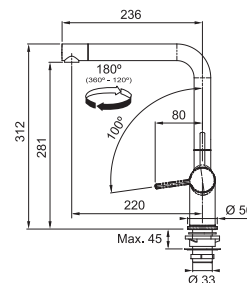

## FN 5350.xxx ACTIVE TWIST

FN 5350.149 ACTIVE TWIST Nerez  
FN 5350.901 ACTIVE TWIST Matná černá

NEREZ  
115.0653.504  
.149

**8 712 Kč**

MATNÁ ČERNÁ  
115.0669.768  
.901

**10 890 Kč**

Provedení **Nerez, Matná černá**  
Páková směšovací  
Tlaková, Otočná 180°  
Připojení Hadičky 45 cm  
Průtok vody **8,3 l/min. (3 bar)**  
Laminární průtok vody  
Technologie pro úsporu vody  
ECO kartuše