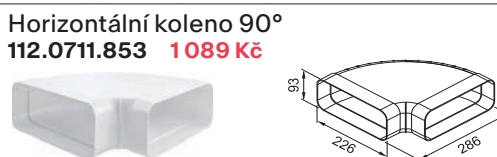

Horizontální koleno 90°
112.0711.853 1 089 Kč