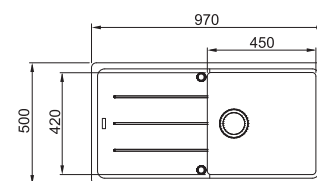

Dřezy Fraganite

Video –
Vyvrtání otvoru
u fragranitových
dřezů pomocí
frézy

BSG 611-62

	BÍLÁ-LED 114.0440.889		ŠEDÝ KÁMEN 114.0395.151
	SAHARA 114.0395.130		MATNÁ ČERNÁ 114.0661.515
	PÍSKOVÝ MELÍR 114.0440.890		ONYX 114.0395.129
	KAŠMÍR 114.0494.783		

Spodní skříňka od 450 mm
Rozměry 620 × 435 mm
Dřez 340 × 355 × 200 mm
Sítkový ventil
4 Místa pro vyvrtání otvoru
Možnost umístit dávkovač sap.
Pozor! Umístění dávkovače
do skříňky od 600 mm

4 961 Kč

BSG 611-78/39

	BÍLÁ-LED 114.0440.907		ŠEDÝ KÁMEN 114.0395.154
	SAHARA 114.0395.153		MATNÁ ČERNÁ 114.0661.516
	PÍSKOVÝ MELÍR 114.0440.908		ONYX 114.0395.152
	KAŠMÍR 114.0494.784		

Spodní skříňka od 500 mm
Rozměry 780 × 435 mm
Dřez 390 × 355 × 200 mm
Sítkový ventil
4 Místa pro vyvrtání otvoru
Možnost umístit dávkovač sap.
Pozor! Umístění dávkovače
do skříňky od 600 mm

5 203 Kč

BFG 611-62

	BÍLÁ-LED 114.0285.103		ŠEDÝ KÁMEN 114.0285.118
	SAHARA 114.0285.111		ŠEDÁ BŘIDLICE 114.0713.944
	PÍSKOVÝ MELÍR 114.0285.108		MATNÁ ČERNÁ 114.0661.420
	KAŠMÍR 114.0494.751		ONYX 114.0285.105

Spodní skříňka od 450 mm
Rozměry 620 × 500 mm
Dřez 340 × 420 × 200 mm
Sítkový ventil
4 Místa pro vyvrtání otvoru
Možnost umístit dávkovač sap.
Pozor! Umístění dávkovače
do skříňky od 600 mm

5 687 Kč

BFG 611-78

	BÍLÁ-LED 114.0285.168		ŠEDÝ KÁMEN 114.0285.186
	SAHARA 114.0285.184		ŠEDÁ BŘIDLICE 114.0713.947
	PÍSKOVÝ MELÍR 114.0285.170		MATNÁ ČERNÁ 114.0661.513
	KAŠMÍR 114.0494.757		ONYX 114.0285.169

Spodní skříňka od 450 mm
Rozměry 780 × 500 mm
Dřez 340 × 420 × 200 mm
Sítkový ventil
2 Místa pro vyvrtání otvoru

5 808 Kč

BFG 611

	BÍLÁ-LED 114.0285.303		ŠEDÝ KÁMEN 114.0285.314
	SAHARA 114.0285.308		ŠEDÁ BŘIDLICE 114.0713.989
	PÍSKOVÝ MELÍR 114.0285.306		MATNÁ ČERNÁ 114.0661.511
	KAŠMÍR 114.0494.758		ONYX 114.0285.305