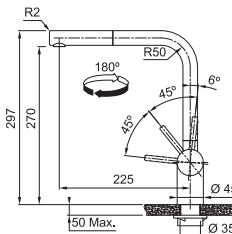

Kuchyňské baterie Celonerez

Dávkovače saponátu najdete na straně 61

FC 3791.xxx ATLAS NEO

FC 3791.501 ATLAS NEO
Celonerez

FC 3791.504 ATLAS NEO
Celonerez Zlatá

8 954 Kč

Provedení **Celonerez, Celonerez Černá (PVD), Celonerez Zlatá (PVD), Celonerez Měděná (PVD), Celonerez Antracit (PVD)**

Páková směšovací, Tlaková, Otočná 180°

S vyťahovací koncovkou osazenou perlátorem

Opletená sprch. hadice 150 cm

Připojení Hadičky 45 cm, Průtok vody 9,7 l/min. (3 bar)

Laminární průtok vody

CELONEREZ
115.0521.438
.501

CELONEREZ ČERNÁ
115.0550.427
.502

CELONEREZ ZLATÁ
115.0681.242
.504

CELONEREZ MĚDEĀ
115.0628.208
.505

CELONEREZ ANTRACIT
115.0628.210
.503

Není vhodná pro montáž do nerezových dřezů

FC 4171.501 ATLAS NEO NOVĚ

CELONEREZ
115.0741.710
.501

9 196 Kč

Provedení **Celonerez**

Páková směšovací

Tlaková, Otočná 180°

S vyťahovací koncovkou osazenou perlátorem

S regulací **Sprcha/Proud**

Opletená sprch. hadice 150 cm

Připojení Hadičky 50 cm

Průtok vody 7,6 l/min. (3 bar)

Laminární průtok vody

Není vhodná pro montáž do nerezových dřezů

FC 7852.xxx MYTHOS

FC 7852.501 MYTHOS
Celonerez

FC 7852.502 MYTHOS
Celonerez Černá

CELONEREZ
115.0547.852
.501

10 648 Kč

CELONEREZ ČERNÁ
115.0550.441
.502

11 858 Kč

Provedení **Celonerez, Celonerez Černá (PVD)**

Páková směšovací

Tlaková, Otočná 360°

Hranatá základna 4,7 x 4,7 cm

Připojení Hadičky 45 cm

Průtok vody 13 l/min. (3 bar)

Laminární průtok vody

Není vhodná pro montáž do nerezových dřezů

FC 7853.xxx MYTHOS

FC 7853.501 MYTHOS
Celonerez

FC 7853.502 MYTHOS
Celonerez Černá

CELONEREZ
115.0547.853
.501

11 979 Kč

CELONEREZ ČERNÁ
115.0550.442
.502

12 947 Kč

Provedení **Celonerez, Celonerez Černá (PVD)**

Páková směšovací

Tlaková, Otočná 360°

S vyťahovací koncovkou osazenou perlátorem

Opletená sprch. hadice 150 cm