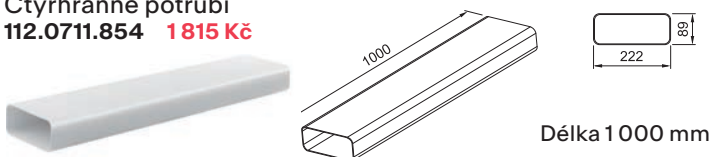

Čtyřhranné potrubí
112.0711.854 1 815 Kč