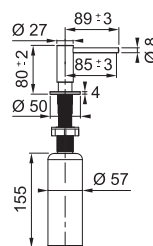

CEL. MĚDĚNÁ
112.0717.104

CEL. ANTRACIT
112.0717.103

Provedení **Celonerez, Celonerez Černá (PVD), Celonerez Zlatá (PVD), Celonerez Měděná (PVD), Celonerez Antracit (PVD)**
Objem **350 ml**, Vrchní plnění
Pro otvor **Ø 24 - 35 mm**
Kulatá základna **Ø 5 cm**