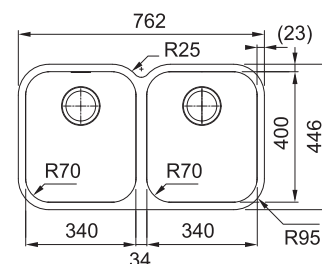

### DŘEZ PRO SPODNÍ MONTÁŽ

Spodní skříňka od 800 mm  
Rozměry 762 × 446 mm  
Dřez 2× 340 × 400 × 180 mm  
2× Sítkový ventil  
Dřez je bez sifonu\*\*