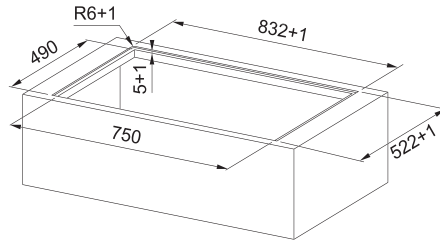

## Indukční varná deska

Rozměry **830 × 520 mm**

Výřez **750 × 490 mm** (V případě horní montáže)

Výřez **Dle nákresu** (V případě zabudování do roviny)

**4 Varné zóny, 2× Flexi zóna**

Provedení **Matné černé sklo Schott Ceran®**