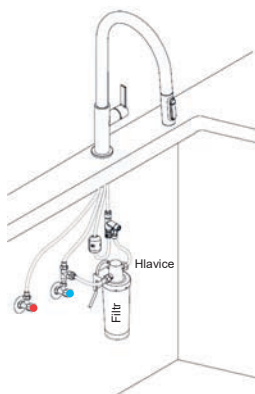

PVD Coating - nanášení velmi tenkých vrstev odpařením ve vakuu - vysoká tvrdost, odolnost vůči otěru, vysokým teplotám, korozi i chemikáliím, dokonalá barevná jednotnost