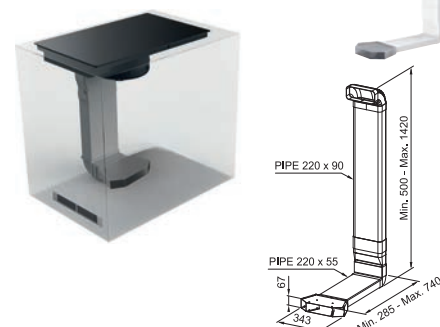

Sada pro recirkulaci přes mřížku
(Sokl 6 cm)
112.0711.985
6 413 Kč