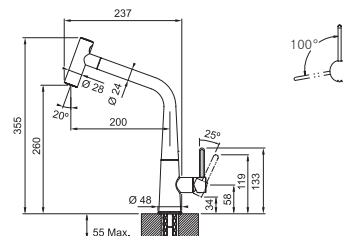

## FG 5188.xxx ICON

FG 5188.031 ICON Chrom  
FG 5188.901 ICON Matná černá

CHROM  
115.0625.188  
.031

**12 947 Kč**

MATNÁ ČERNÁ  
115.0625.190  
.901

**15 730 Kč**

Provedení **Chrom, Matná černá**  
Páková směšovací  
Tlaková, Otočná 360°  
S vyťahovací koncovkou  
osazenou perlátorem  
S regulací **Sprcha/Proud**  
Opletená sprch. hadice 170 cm  
Přípojení Hadičky 50 cm  
Průtok vody 8 l/min. (3 bar)  
Laminární průtok vody