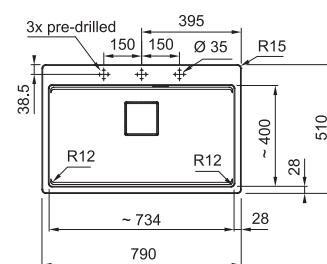

Součástí dřezu v barvě MATNÁ ČERNÁ je přísl. (Easy Click, skrytý prepád, sítkový ventil, krytka ventilu) v mat. černém provedení.

15 972 Kč

Doplňky a příslušenství

Miska
Nerez/Černý plast
157 x 412 x 54 mm
112.0747.142
V ceně dřezu

Přípravná deska
Dřevo
240 x 417 x 23 mm
112.0747.049
V ceně dřezu

Rolovací rošt
Nerez
298 x 381 x 9 mm
112.0747.141
V ceně dřezu

Odkapávací táč
Nerez/Černý plast
298 x 412 x 17 mm
112.0602.288

3 025 Kč

Otočný sítkový ventil
112.0389.090
U KNG PRO 610-73
v ceně dřezu

968 Kč

Easy Click knoflík
Nerez - **112.0705.730**
U KNG PRO 610-73
v ceně dřezu
Chrom - **112.0611.460**
1210 Kč