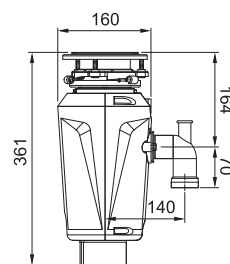

Rozměr **160 × 361 mm**  
Výkon **540 W; 0,50 HP**  
Otáčky/min. **2 600**  
Montážní otvor **3 1/2"**

134.0715.098

**8 591 Kč**