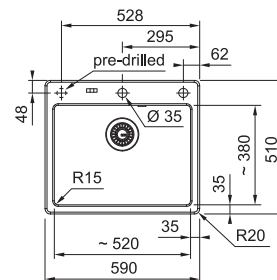

## MYK 610-52 NOVĚ

NA OBJEDNÁVKU

GLACIER  
124.0747.111

**15 730 Kč**

ONYX  
124.0747.109

**16 940 Kč**

Easy Click knoflík  
Nerez 

Spodní skříňka od 600 mm  
Rozměry 590 × 510 mm  
Dřez 520 × 380 × 190 mm  
Easy Click sítkový ventil  
Otvor pro baterii Ø 35 mm  
a pro Easy Click knoflík Ø 35 mm  
Dřez je bez sifonu\*