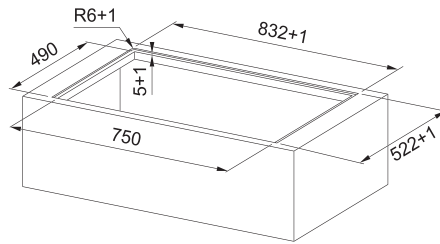

Typ a výkon varných zón

	Varná plocha	"g"	Booster
4 Zóny	Ø 180 mm	1,5 kW	2 kW
2 Flexi zóny	180 × 360 mm	3 kW	-
Maximální příkon 2,5 nebo 3 nebo 3,5 nebo 4 nebo 5 nebo 6 nebo 7,4 kW			

MODEL POUZE PRO VNĚJŠÍ ODTAH

FMA 8372 4RC HI
340.0731.878

32 670 Kč