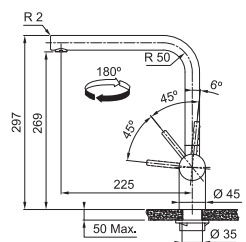

7 502 Kč

8 591 Kč

Provedení **Celonerez, Celonerez Černá (PVD), Celonerez Zlatá (PVD), Celonerez Měděná (PVD), Celonerez Antracit (PVD)**  
Páková směšovací, Tlaková, Otočná 180°  
Připojení **Hadičky 45 cm**  
Průtok vody **12,2 l/min. (3 bar)**  
**Laminární průtok vody**