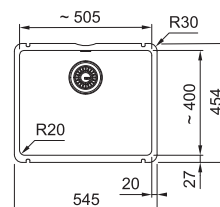

## Doplňky a příslušenství

Miska ke dřežům MYK  
Nerez/Černý plast  
157 × 395 × 54 mm  
**112.0747.151**  
**1 452 Kč**

Přípr. deska ke dřežům MYK  
Dřevo  
240 × 410 × 26 mm  
**112.0747.094**  
**2 420 Kč**