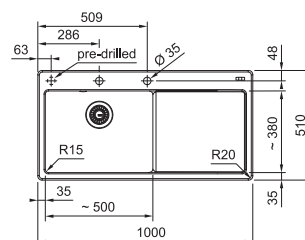

## MYK 611-100/2 NOVĚ

NA OBJEDNÁVKU

GLACIER  
124.0747.107

**20 570 Kč**

ONYX  
124.0747.105

**22 990 Kč**

Easy Click knoflík  
Nerez 

Spodní skříňka od 600 mm  
Rozměry 1000 × 510 mm  
Dřez 500 × 380 × 190 mm  
Easy Click sítkový ventil  
Otvor pro baterii Ø 35 mm  
a pro Easy Click knoflík Ø 35 mm  
Dřez je bez sifonu\*