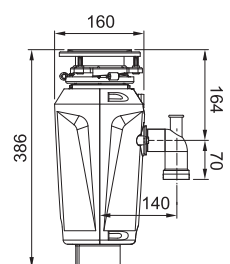

Motor vysokootáčkový
s permanentním magnetem
Drticí elementy z nerezové oceli
Tělo z kompozitu
Technologie Silver Guard®

Pneu ovladač **Chrom**
Pro otvor Ø 35 mm
Při montáži do desky nebo
dřezu o tloušťce 1–30 mm

Rozměr **160 × 386 mm**
Výkon **900 W; 1,25 HP**
Otáčky/min. **2 800**
Montážní otvor **3 1/2"**

134.0715.094

10 890 Kč