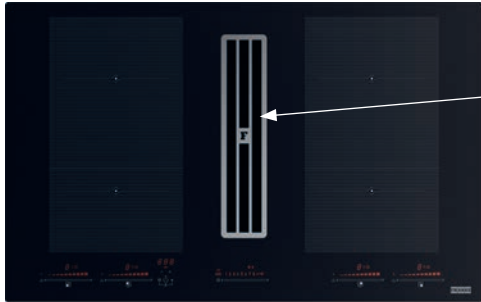

Odsavače par v indukční varné desce

FMA 8391 HI
FMA 8391R HI

Nerezová mřížka

Montážní video –
Vnější odtah

Montážní video –
Recirkulace