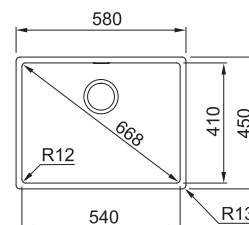

## BXX 210/110-54

NEREZ 127.0395.015

**12 463 Kč**

**DŘEZ PRO HORNÍ MONTÁŽ S PLOCHÝM OKRAJEM, DO ROVINY A SPODNÍ MONTÁŽ**

Spodní skříňka od 600 mm  
 Rozměry 580 × 450 mm  
 Dřez 540 × 410 × 200 mm  
 Sítkový ventil  
 Fixační příchytky Fast-Fix