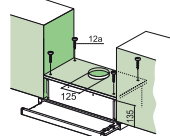

FTC 632L WH

Vestavný výsuvný odsavač par

Energetická třída D

Montážní šířka 60 cm

Provedení Nerezový přední panel (FTC 632L GR/XS)

Provedení Černá (FTC 632L BK)

Provedení Bílá (FTC 632L WH)

Posuvné přepínače

3 Stupně výkonu

Osvětlení LED žárovky 2x 4 W, 4000 K

Max. výkon 310 m³/h (Podle normy EN 61591)

Max. hloučnost 67 dB(A)_{re1pW} (Podle normy EN 60704-3)

Možnost dokoupit pachové filtry s aktivním uhlím UF 20 - 112.0564.564, cena 363 Kč

Zpětná klapka pro tyto modely je ZK 120F - 112.0538.026, cena 460 Kč

FTC 632L GR/XS
315.0547.796

3 751 Kč

FTC 632L BK
315.0547.798

4 235 Kč

FTC 632L WH
315.0547.797

4 235 Kč