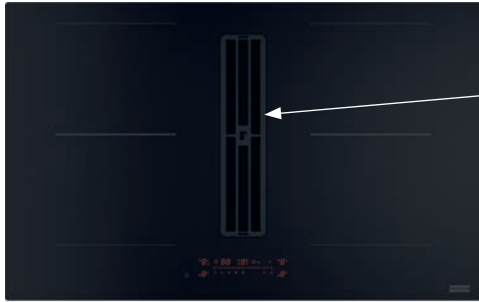

Odsavače par v indukční varné desce

FMA 8352 HI **NOVÉ**

Matné černé sklo

FMA 8352 R HI **NOVÉ**

Matné černé sklo

V prodeji od 6/2026

Černá nerezová mřížka