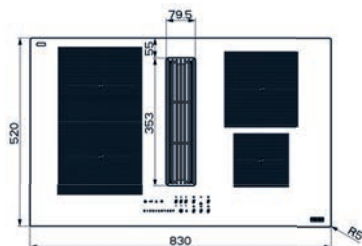

## Indukční varná deska

Rozměry 830 × 520 mm

Výřez 750 × 490 mm (V případě horní montáže)

Výřez Dle nákresu (V případě zabudování do roviny)

**4 Varné zóny, 1× Flexi zóna**

Provedení Černé sklo

Ovládání **Digitální červený displej**