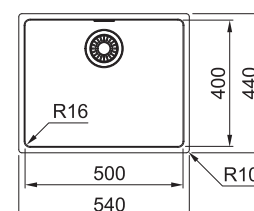

DŘEZ PRO SPODNÍ MONTÁŽ

Spodní skříňka od 600 mm,
po úpravě skříňky i od 550 mm
Rozměry 540 × 440 mm
Dřez 500 × 400 × 180 mm
Sítkový ventil
Dřez je bez sifonu*