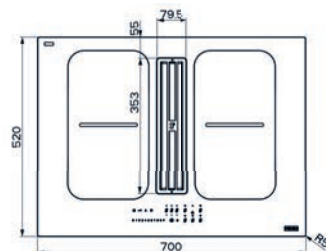

## Indukční varná deska

Rozměry 700 × 520 mm

Výřez 560 × 490 mm (V případě horní montáže)

Výřez Dle nákresu (V případě zabudování do roviny)

4 Varné zóny, 2× Flexi zóna

Provedení Černé sklo

Ovládání Digitální červený displej