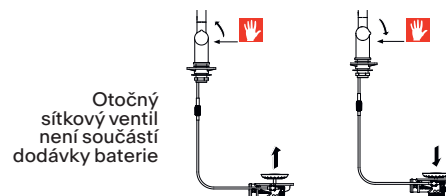

Kuchyňské baterie Active Twist

Inspirativní
video

Informační
video

Baterie ACTIVE TWIST s integrovaným ovládním výpusti

Kromě stylového, minimalistického vzhledu nabízí baterie ACTIVE TWIST inovativní speciální funkci, která spojuje baterii s ovládním výpusti dřezu. Otočením ovladače na těle baterie ovládáte otevírání a zavírání výpusti dřezu.

Baterie má schopnost dřez nejen naplnit, ale také jej vyprázdnit. Takže voda snadno, bezpečně a hygienicky odtéká.

Baterie doporučujeme kombinovat s nerezovými dřezy modelové řady Mythos (MYX 210/610-34, MYX 210/610-50, MYX 110-34 a MYX 110-50) a fragranitovými dřezy modelové řady Kubus 2 (KNG 110-34 a KNG 110-52).

V případě kombinace baterie ACTIVE TWIST a dřezu KNG 110-34/KNG 110-52 je nutné dokoupit otočný sítkový ventil 112.0389.090*.

Pokud budete baterii ACTIVE TWIST kombinovat s jiným než z výše doporučených dřezů, kontaktujte obchodního zástupce. Více informací naleznete v aktuálním prodejním katalogu.

FN 5350.xxx ACTIVE TWIST

FN 5350.149 ACTIVE TWIST Nerez
FN 5350.901 ACTIVE TWIST Matná černá

NEREZ
115.0653.504
.149

8 712 Kč

MATNÁ ČERNÁ
115.0669.768
.901

10 890 Kč

Provedení **Nerez, Matná černá**
Páková směšovací
Tlaková, Otočná 180°
Připojení Hadičky 45 cm
Průtok vody **8,3 l/min. (3 bar)**
Laminární průtok vody
Technologie pro úsporu vody
ECO kartuše

FN 5351.xxx ACTIVE TWIST

FN 5351.149 ACTIVE TWIST Nerez
FN 5351.901 ACTIVE TWIST Matná černá

NEREZ
115.0653.505
.149

12 463 Kč

MATNÁ ČERNÁ
115.0669.769
.901

14 883 Kč

Provedení **Nerez, Matná černá**
Pák. směš., Tlaková, Otočná 180°
S vyt. koncovkou osaz. perlátorem
S regulací **Sprcha/Proud**
Opletená sprch. hadice 150 cm
Připojení Hadičky 45 cm
Průtok vody **7,5 l/min. (3 bar)**
Laminární průtok vody
Technologie pro úsporu vody
ECO kartuše