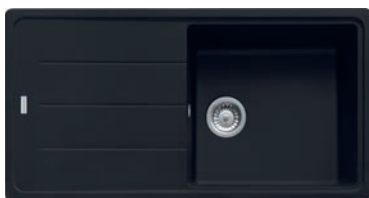

BFG 611

	BÍLÁ-LED 114.0285.303		ŠEDÝ KÁMEN 114.0285.314
	SAHARA 114.0285.308		ŠEDÁ BŘIDLICE 114.0713.989
	PÍSKOVÝ MELÍR 114.0285.306		MATNÁ ČERNÁ 114.0661.511
	KAŠMÍR 114.0494.758		ONYX 114.0285.305

Spodní skříňka od 600 mm
Rozměry 970 × 500 mm
Dřez 450 × 420 × 200 mm
Sítkový ventil
2 Místa pro vyvrtání otvoru