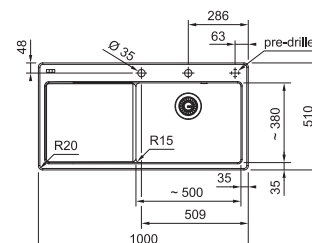

## MYK 611-100/7 NOVĚ

NA OBJEDNÁVKU

GLACIER  
124.0747.103

**20 570 Kč**

ONYX  
124.0747.101

**22 990 Kč**

Easy Click knoflík  
Nerez 

Spodní skříňka od 600 mm  
Rozměry 1000 × 510 mm  
Dřez 500 × 380 × 190 mm  
Easy Click sítkový ventil  
Otvor pro baterii Ø 35 mm  
a pro Easy Click knoflík Ø 35 mm  
Dřez je bez sifonu\*