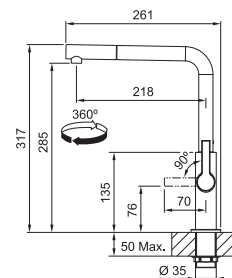

## FS 2842.xxx MARIS SLIM

FS 2842.031 MARIS SLIM  
Chrom

FS 2842.901 MARIS SLIM  
Matná černá

CHROM  
115.0728.393  
.031

**6 534 Kč**

MATNÁ ČERNÁ  
115.0728.394  
.901

**7 986 Kč**

Provedení **Chrom, Matná černá**  
Páková směšovací  
Tlaková, Otočná 360°  
S vyťahovací koncovkou  
osazenou perlátorem  
Opletená sprch. hadice **150 cm**  
Připojení **Hadičky 45 cm**  
Průtok vody **8,3 l/min. (3 bar)**  
**Laminární průtok vody**  
**Technologie pro úsporu vody**