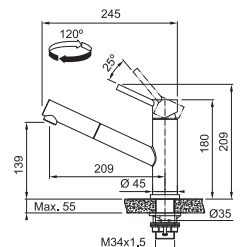

FC 9461.501 ORBIT

CELONEREZ
115.0569.461
.501

7 865 Kč

Provedení **Celonerez**
Páková směšovací
Tlaková, Otočná 120°
S vyťahovací koncovkou
osazenou perlátorem
Opletená sprch. hadice **150 cm**
Připojení **Hadičky 45 cm**
Průtok vody **8,5 l/min. (3 bar)**
Lam. průtok vody, Eco tech.
Technologie pro úsporu vody