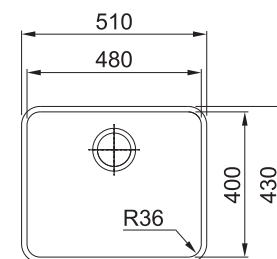

### DŘEZ PRO SPODNÍ MONTÁŽ

Spodní skříňka od 600 mm  
Rozměry 510 × 430 mm  
Dřez 480 × 400 × 190 mm  
Sítkový ventil  
Dřez je bez sifonu\*