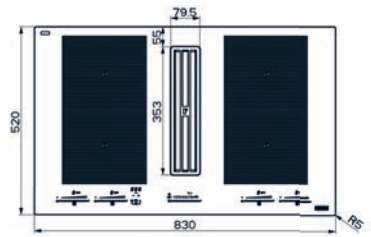

## Indukční varná deska

Rozměry 830 × 520 mm

Výřez 750 × 490 mm (V případě horní montáže)

Výřez Dle nákresu (V případě zabudování do roviny)

4 Varné zóny, 2× Flexi zóna

Provedení Černé sklo

Ovládání Digitální červený displej