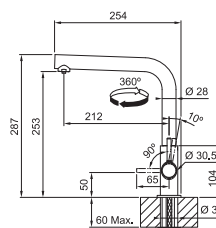

Provedení **Chrom, Matná černá**  
Páková směšovací  
Tlaková, Otočná 360°  
Připojení **Hadičky 50 cm**  
Průtok vody **7,5 l/min. (3 bar)**  
Průtok filtr. vody **2,8 l/min. (3 bar)**  
**Filtrační zařízení není součástí**  
**dodávky**