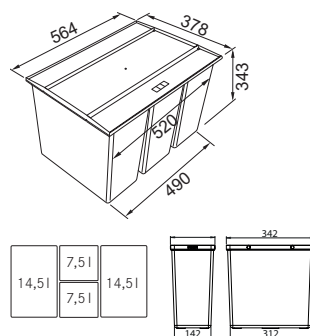

Odpadkové koše

Inspirativní
video – Třídíme
odpad

Easysort 450-2-0

Koš se vkládá do zásuvky, která je osazena podélným relingem nebo vysokou bočnicí

Spodní skříňka 450 mm
Minimální montážní prostor 414 × 378 × 343 mm
Objem 2× 14,5 l
Třídění odpadků **Dvoudruhové**
Barva **Černá**
2 Koše (Výška košů 324 mm)
Police nad košem v ceně koše

121.0494.182

1 331 Kč

Easysort 450-1-2

Koš se vkládá do zásuvky, která je osazena podélným relingem nebo vysokou bočnicí

Spodní skříňka 450 mm
Minimální montážní prostor 414 × 378 × 343 mm
Objem 1× 14,5 l, 2× 7,5 l
Třídění odpadků **Třídruhové**
Barva **Černá**
3 Koše (Výška košů 324 mm)
Police nad košem v ceně koše

121.0494.150

1 573 Kč

Easysort 600-3-0

Koš se vkládá do zásuvky, která je osazena podélným relingem nebo vysokou bočnicí

Spodní skříňka 600 mm
Minimální montážní prostor 564 × 378 × 343 mm
Objem 3× 14,5 l
Třídění odpadků **Třídruhové**
Barva **Černá**
3 Koše (Výška košů 324 mm)
Police nad košem v ceně koše

121.0494.192

1 694 Kč

Easysort 600-2-2

Koš se vkládá do zásuvky, která je osazena podélným relingem nebo vysokou bočnicí

Spodní skříňka 600 mm
Minimální montážní prostor 564 × 378 × 343 mm
Objem 2× 14,5 l, 2× 7,5 l
Třídění odpadků **Čtyřdruhové**
Barva **Černá**
4 Koše (Výška košů 324 mm)
Police nad košem v ceně koše

121.0494.193

1 815 Kč

Trolley Vario 60

Koš se vkládá do zásuvky, která je osazena podélným relingem nebo vysokou bočnicí

Spodní skříňka 600 mm
Minimální montážní prostor 560 × 483 × 390 mm
Objem 1× 18 l, 2× 8 l
Třídění odpadků **Třídruhové**
Barva **Šedá**
1× Víko na 8 l koš (133.0014.278) v ceně koše
Výsuvná zásuvka nad košem v ceně koše

134.0066.057

3 509 Kč