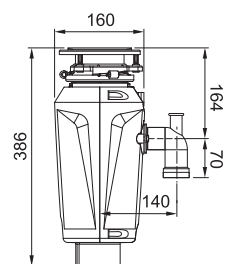

Motor vysokootáčkový
s permanentním magnetem
Drticí elementy z nerezové oceli
Tělo z kompozitu

Pneu ovladač **Chrom**
Pro otvor Ø 35 mm
Při montáži do desky nebo
dřezu o tloušťce 1–30 mm

Rozměr **160 × 386 mm**
Výkon **720 W; 0,75 HP**
Otáčky/min. **2 700**
Montážní otvor **3 1/2"**

134.0715.096

9 438 Kč