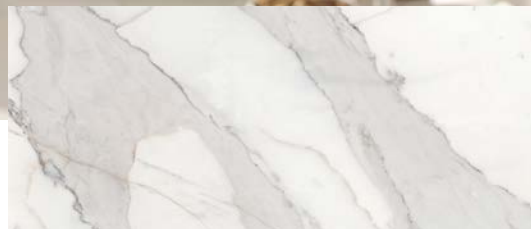

K551 SU Calacatta Olympus ABS

Ohromující italský mramor s intenzivním bílým základem a příjemným zlatým a šedým žilkováním. Přináší dotek přírody do jakéhokoli prostoru a výborně ladí s ostatními materiály, jako je dřevo, kámen a kov. Díky dekorativnímu vzoru, který se na celém panelu neopakuje je ideální pro použití na větších plochách.

510703 Pracovní deska K551 SU Calacatta Olympus ABS 4100/635/38

i Moderní industriální styly reprezentují dekory jako Černý beton a Tmavá stěrka, které dodávají interiéru městský a elegantní nádech. Skvěle se kombinují s kovovými prvky nebo světlými barvami.